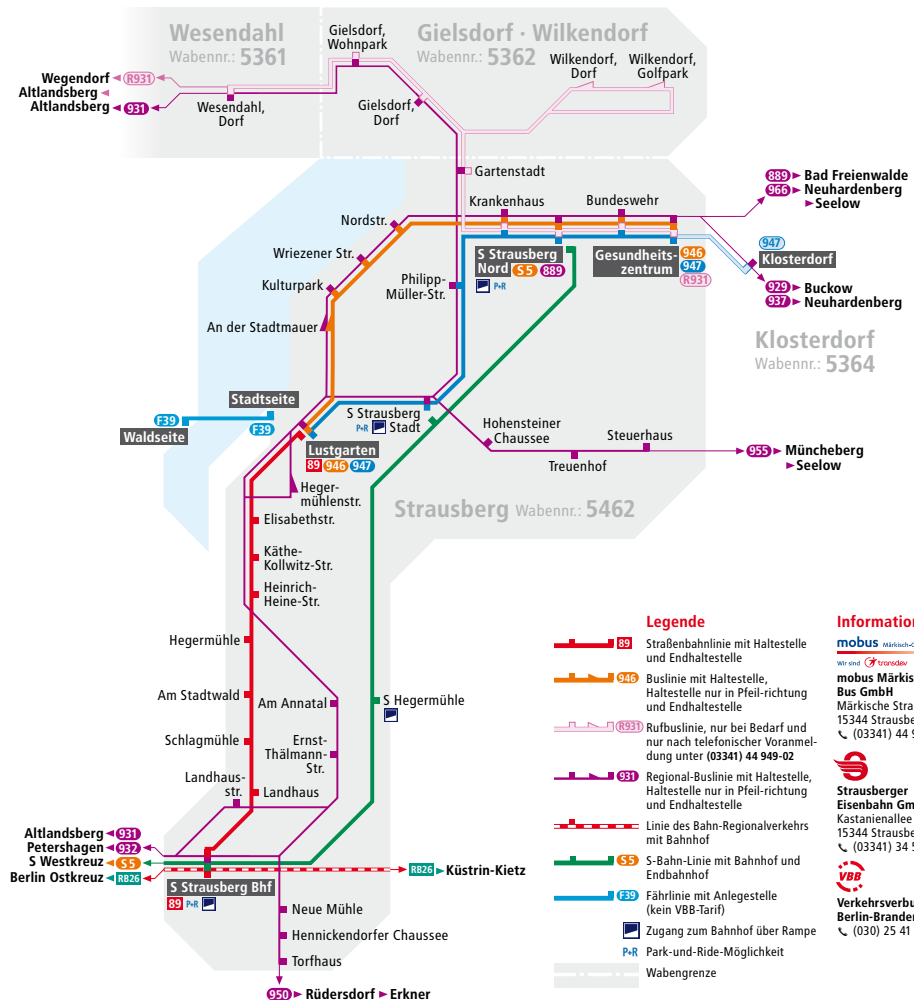

Strausberg

Mit Tram und Bus durch die grüne Stadt am See

Fahrplan ab 12.12.2021

Der PlusBus 889, der erste im Landkreis Märkisch-Oderland, verbindet stündlich den S-Bahnhof Strausberg Nord mit Bad Freienwalde über Wriezen. An den Wochenenden fährt er alle zwei Stunden. Es bestehen zeitnahe Anschlüsse zur S5 in Strausberg Nord und zur RB60 in Bad Freienwalde.

Die Tramlinie 89 verkehrt ab Strausberg Bahnhof im Anschluss von und zur S5 in Richtung Strausberger Innenstadt zur dortigen Endhaltestelle Lustgarten. Ganz in der Nähe befindet sich der Übergang zur Straussee-Fähre, mit der man in sieben Minuten auf die gegenüberliegende Seeseite übersetzen kann. Sie ist der Ausgangspunkt für Wanderungen zum Bötzsee, nach Spitzmühle, zum Fängersee sowie rund um den Straussee auf der Strausseepromenade. Fahrausweise gibt es auch bargeldlos auf der Fähre. Mehr unter strausbergereisenbahn.de/fahre.

Die Buslinie 950 verbindet halbstündlich auf direktem Wege die Städte Strausberg und Erkner. Aufgrund von Baumaßnahmen in Alt-Rüdersdorf kann es bis zum Jahreswechsel 2021/2022 zu zeitweiligen Änderungen des Fahrplans kommen. Alle aktuellen Fahrpläne unter mo-bus.de.

Ihr Verkehrsverbund Berlin-Brandenburg