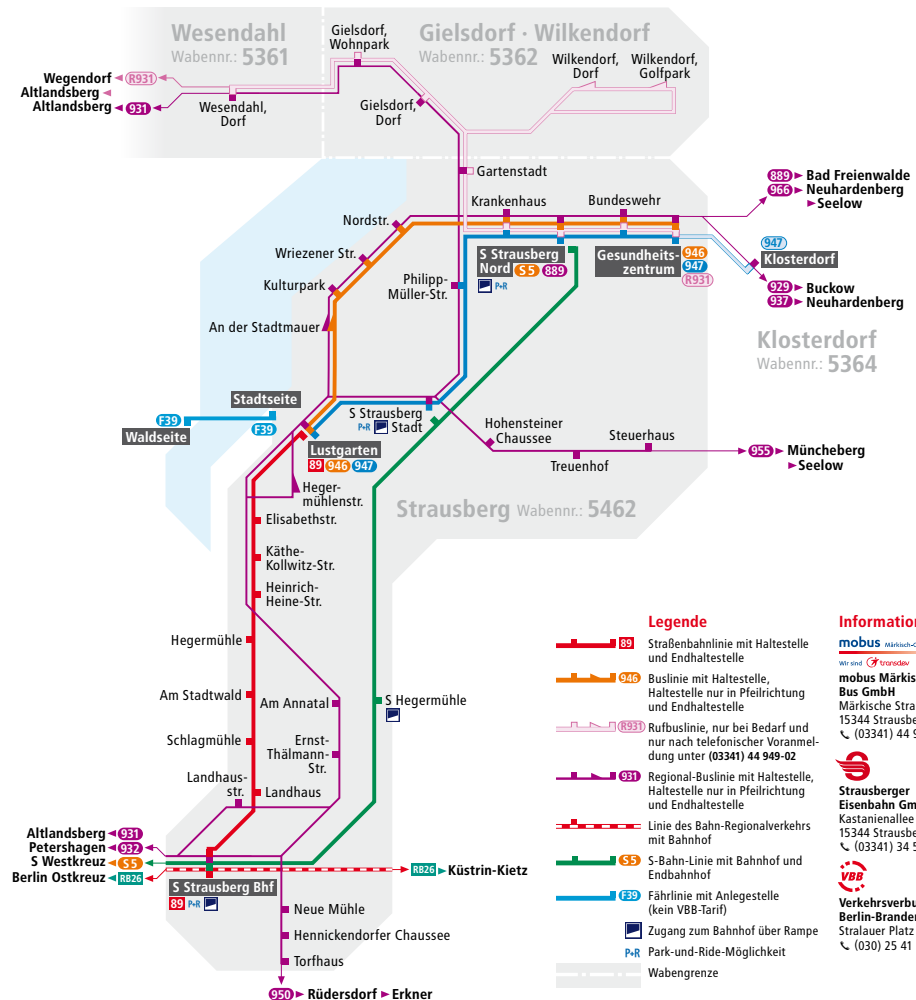

Ihr Verkehrsverbund Berlin-Brandenburg