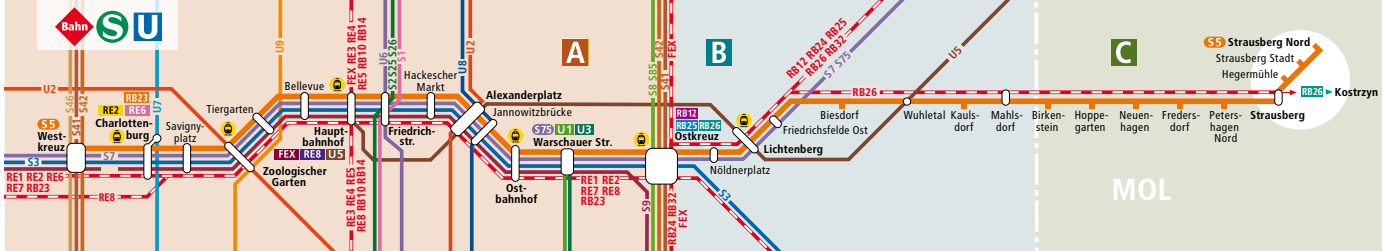

Ihr Fahrplan für Strausberg

(gültig ab 11. Dezember 2022)

S5 S Strausberg Nord ▶ S Westkreuz

S-Bahn Berlin GmH

Abfahrten ab S Strausberg Bhf

Mo-Fr	Sa	So
0 00^a 20	00^b 20^c 39^b	00^b 20^c 39^b
1	00^b 38^b	00^b 38^b
2	38^b	38^b
3 40	38^b	38^b
4 00 20 40	38^b	38^b
5 00 20 40	20 40	38^b
6 00 20 40	00 20 40	38^b
7 00 20 40	00 20 40	20 40
8 00 20 40	00 20 40	00 20 40
alle 20 min bis		
23 00 20 40^d	00 20 40	00 20 40^d

a nur Freitagabend   b bis S+U Warschauer Straße
c bis S Ostbahnhof   d bis S Grunewald

Bei Abfahrten zwischen 21.40 Uhr und 0.20 Uhr bitte in S Mahlsdorf umsteigen (direkter Anschluss)

i Fahrplanänderungen aufgrund baubedingter Unterbrechungen möglich. Infos unter: sbahn.berlin

S Strausberg ↔ Eggersdorf S Petershagen Nord

(Genauer Linienvverlauf unter mo-bus.de)

Mo-Fr		Sa, So, F*	
S Strausberg Bhf	ab 5.58	19.58	9.00 18.00
Eggersdorf, Kirche	6.01	19.01	9.03 18.03
alle 60 min			
S Petershagen Nord	an 6.21	20.21	9.23 18.23
alle 60 min			
S Petershagen Nord	ab 5.33	20.33	9.33 18.33
Eggersdorf, Georgstr.	5.34	20.34	9.34 18.34
alle 60 min			
S Strausberg Bhf	an 5.56	20.56	9.56 18.56

* Verkehrt nur vom 01.05. bis 30.09.23

Strausberg Nord ↔ Gesundheitszentrum

(Genauer Linienvverlauf siehe Liniennetz)

Mo-Fr		Sa	
Lustgarten	ab 5.39 6.19	17.19	7.39 17.39
alle 60 min			
S Strausberg Nord	5.46 6.26	17.26	7.46 17.46
Bundeswehr	5.47 6.27	17.27	7.47 17.47
Gesundheitszentrum	an 5.48 6.28	17.28	7.48 17.48

Für Sa gilt: Alle Fahrten mit Kleinbus, Gruppen bitte anmelden.

Mo-Fr		Sa	
Gesundheitszentrum	ab 6.07	17.07	8.05 18.05
Bundeswehr	6.08	17.08	8.06 18.06
S Strausberg Nord	6.10	17.10	8.08 18.08
alle 60 min			
Lustgarten	an 6.17	17.17	8.16 18.16

Für Sa gilt: Alle Fahrten mit Kleinbus, Gruppen bitte anmelden.

Strausberg Nord ▶ Wriezen Bad Freienwalde

Mo-Fr		Sa, So, F	
ab Strausberg Nord:			
5.10		7.10	
alle 60 min		alle 120 min	
20.10		17.10	

Alle Angaben ohne Gewähr • Stand: Februar 2023
Gestaltung: kontor werbeagentur GmbH
Fotos: VBB, Prinzmediaconcept Andreas Prinz, Jana Zahn, Sophie Grauel

RB26 (Berlin Ostkreuz) ↔ Berlin Lichtenberg ↔ Kostrzyn (PL)

NEB	
ab Strausberg Rg. Berlin	ab Strausberg Rg. Kostrzyn
Mo-So	Mo-So
5.05	5.58
alle 60 min bis	alle 60 min bis
23.05	23.58

i ab Küstrin-Kiez Ersatzverkehr mit Bussen bis Kostrzyn (PL)
Fahrplanänderungen aufgrund baubedingter Unterbrechungen möglich.
Infos unter: neb.de

Tram 89 Lustgarten ↔ S Strausberg Bhf

STE	
ab Lustgarten	ab S Strausberg Bhf
Mo-Fr	Mo-Fr
4.42	5.02
Sa, So, F	Sa, So, F
6.23*	6.42*
7.03	7.22
alle 20 min	alle 20 min
22.02	22.02
alle 40 min	alle 40 min
22.02	22.02

* fährt nur Sa
Am S Strausberg Bhf direkter Anschluss zur S-Bahn ▶ Berlin

F 39 Fähre Strausberg: Stadtseite ↔ Waldseite

täglich (15.03.–31.10.2023)		a a a a	
Stadtseite	ab 9.20	17.20	18.20 18.50 19.20
Waldseite	an 9.27	17.27	17.57 18.27 18.57 19.27
alle 30 min			
Sa, So, F (01.11.2022–14.03.2023 und 01.11.2023–14.03.2024)			
Stadtseite	ab 9.20	16.20	
Waldseite	an 9.27	16.27