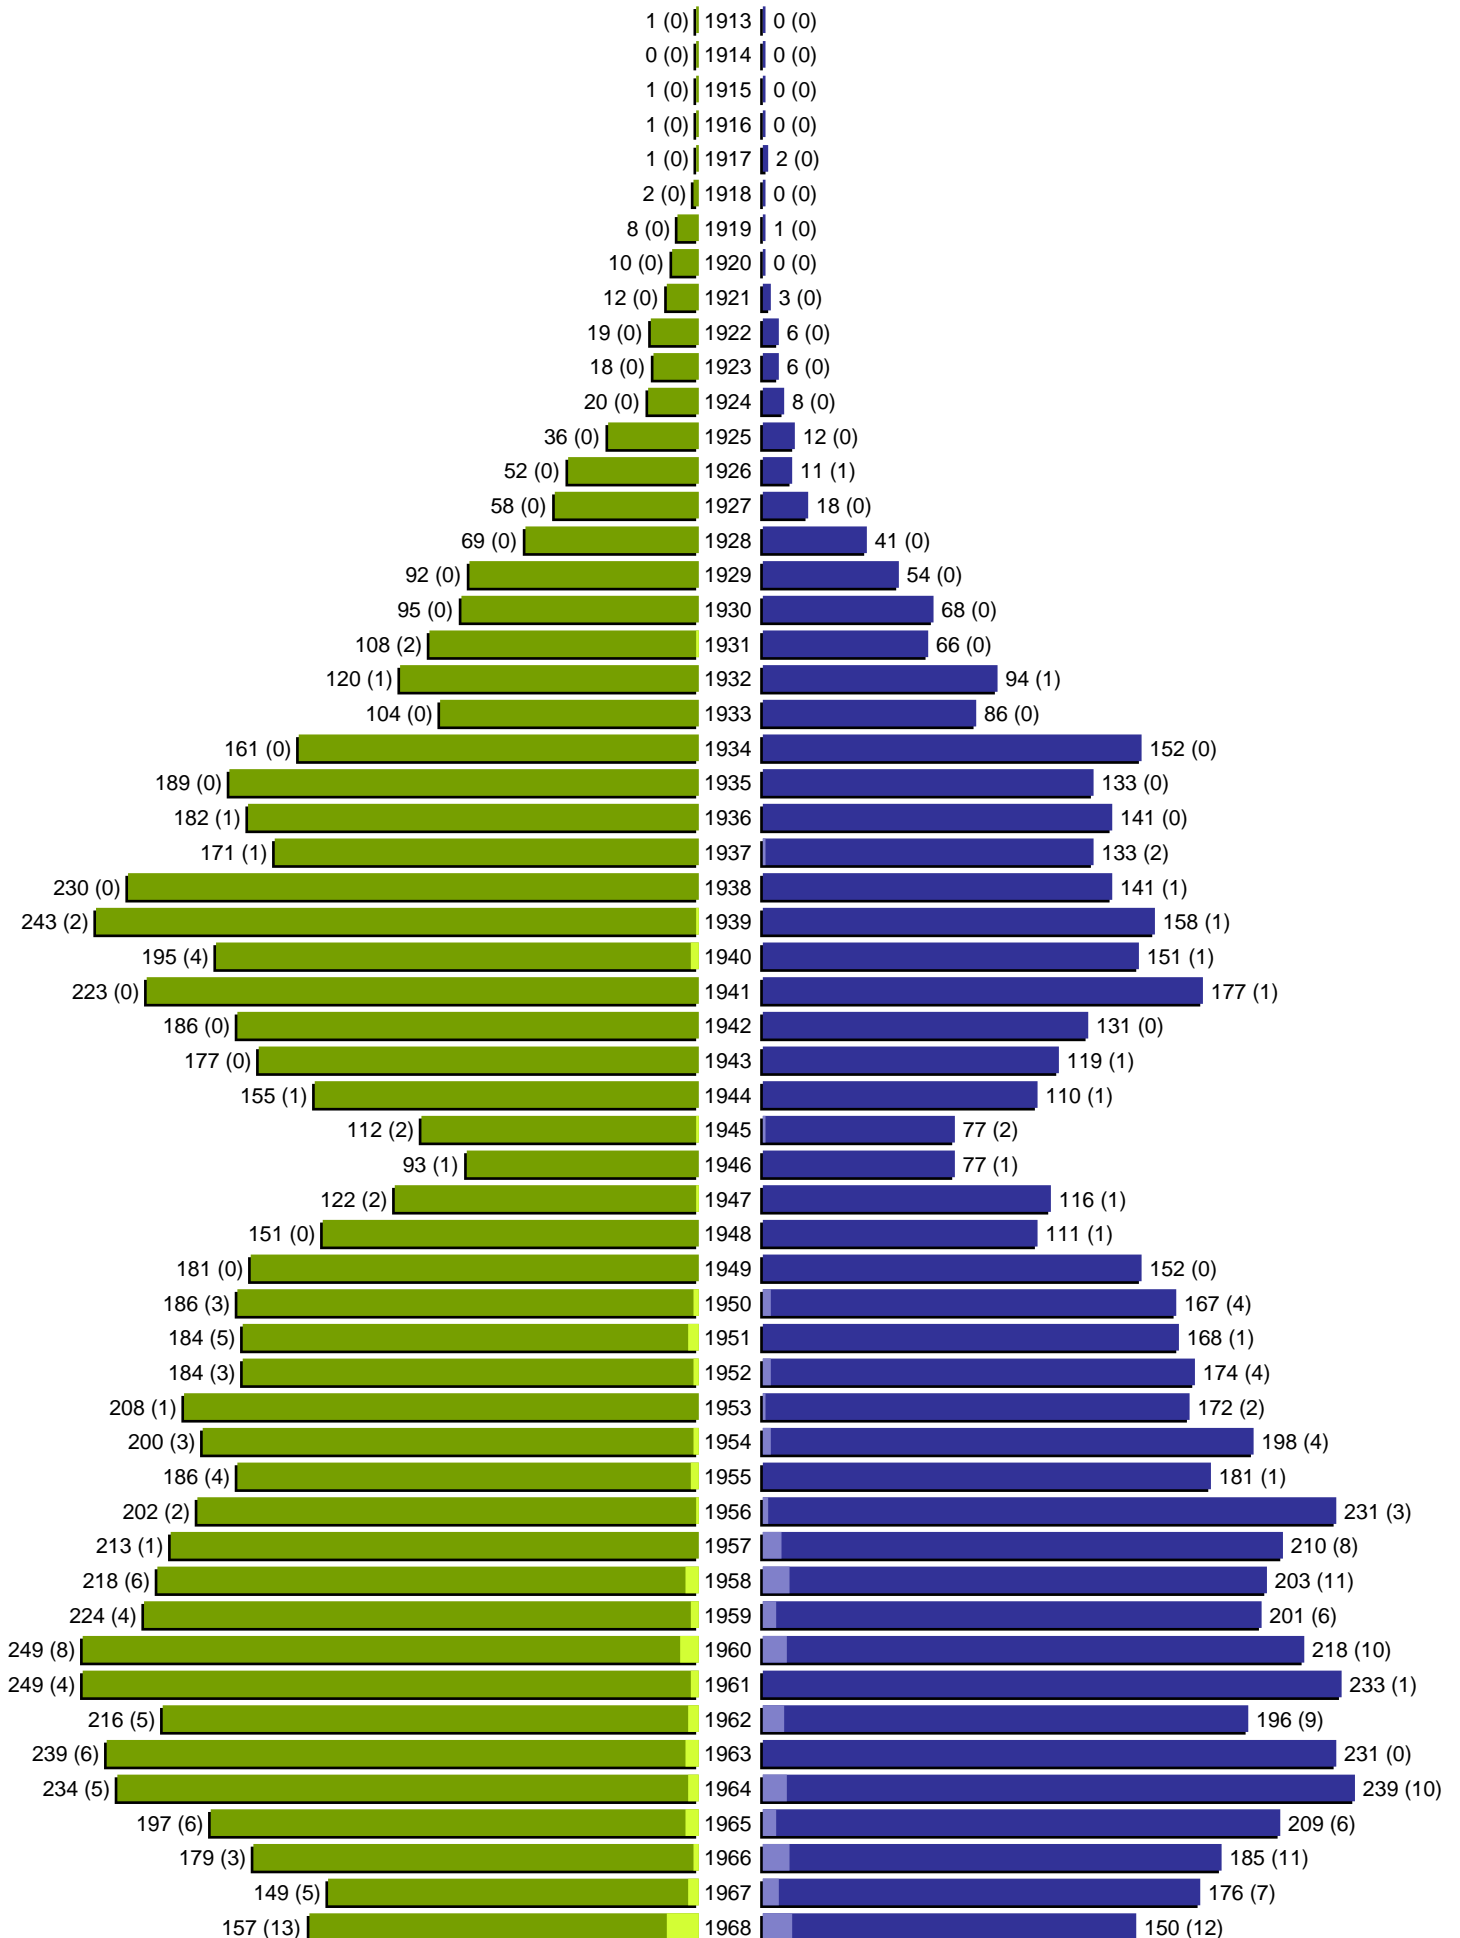

# Alterspyramide

Stadt Strausberg (1 Orte)  
Geburtsjahrgänge 1913 bis 1968 (Stichtag: 31.12.2016)

# Alterspyramide

Stadt Strausberg (1 Orte)  
Geburtsjahrgänge 1969 bis 2016 (Stichtag: 31.12.2016)

# Alterspyramide

Stadt Strausberg (1 Orte)

Geburtsjahrgänge 1913 bis 2016 (Stichtag: 31.12.2016)

Summe Deutsche weiblich / männlich (gesamt): 13248 / 12283 (25531)

Summe Ausländer weiblich / männlich (gesamt): 549 / 590 (1139)

Einwohner gesamt weiblich / männlich (gesamt): 13797 / 12873 (26670)

Orte: Strausberg