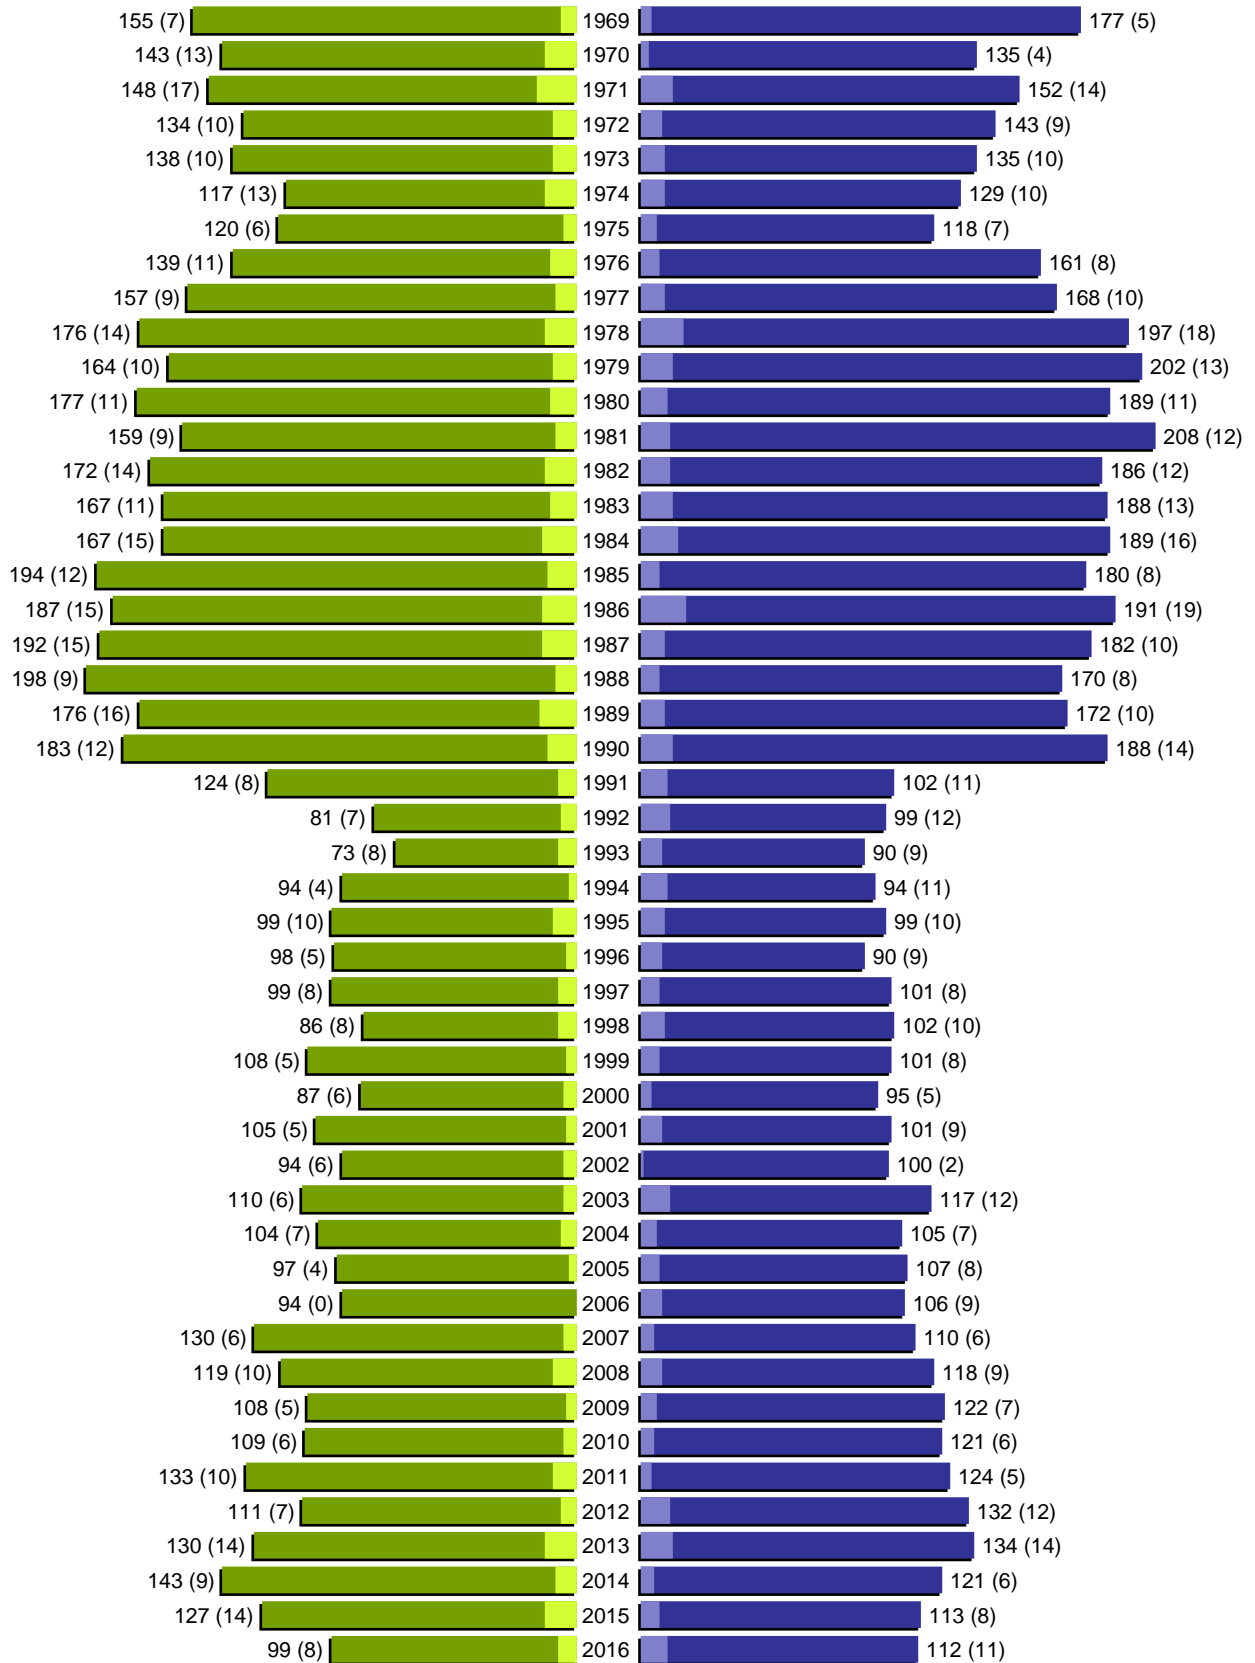

# Alterspyramide

Stadt Strausberg (1 Orte)  
Geburtsjahrgänge 1913 bis 1968 (Stichtag: 31.12.2016)

# Alterspyramide

Stadt Strausberg (1 Orte)  
Geburtsjahrgänge 1969 bis 2016 (Stichtag: 31.12.2016)

# Alterspyramide

Stadt Strausberg (1 Orte)

Geburtsjahrgänge 1913 bis 2016 (Stichtag: 31.12.2016)

Summe Deutsche weiblich / männlich (gesamt): 13248 / 12283 (25531)

Summe Ausländer weiblich / männlich (gesamt): 549 / 590 (1139)