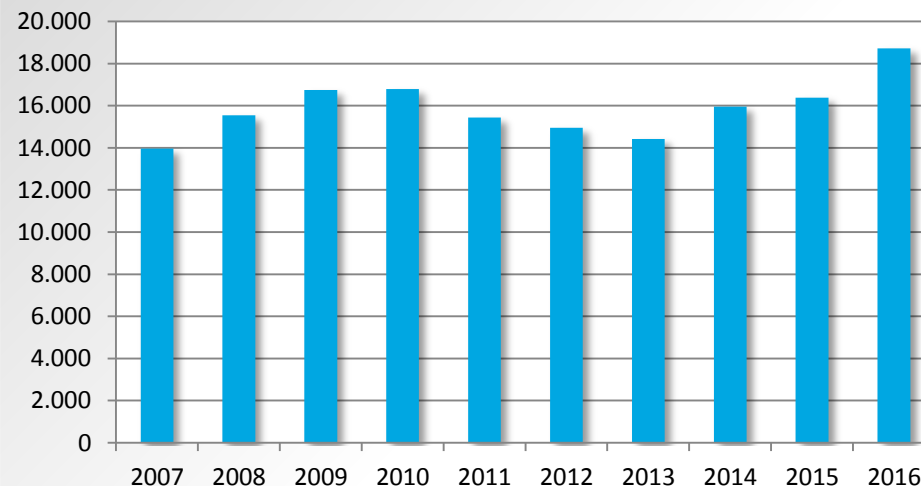

Kontaktaufnahmen - Jahresvergleich