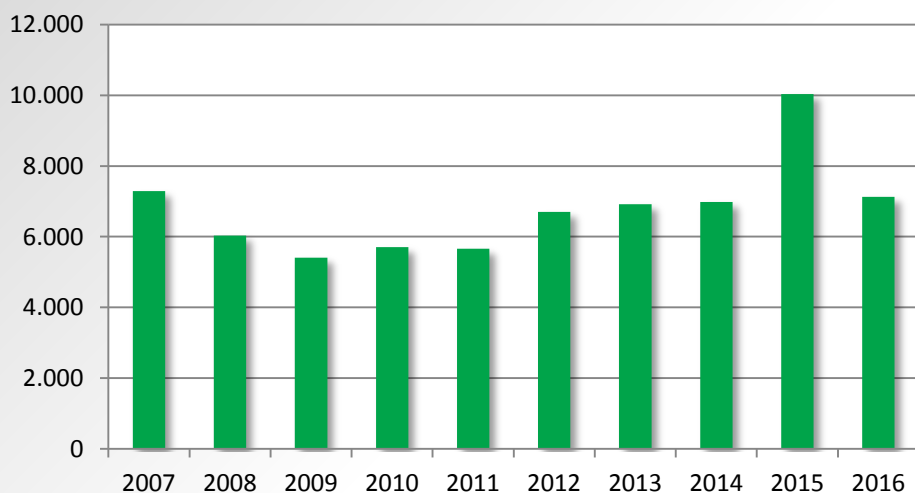

Herausgeber:

Touristinformation
August-Bebel-Straße 1
15344 Strausberg

1. Kontaktaufnahmen zur Touristinformation

Kontakt:
touristinformation.strausberg@ewetel.net
Telefon: 03341/ 31 10 66

	2007	2008	2009	2010	2011	2012	2013	2014	2015	2016
Gäste in der Touristinfo	7.287	6.028	5.411	5.705	5.657	6.700	6.914	6.978	10.029	7.126
Kontaktaufnahmen davon:	13.964	15.542	16.738	16.782	15.438	14.945	14.423	15.956	16.380	18.723
- per Telefon	1.905	1.632	1.544	1.615	1.537	1.685	1.727	1.899	2.772	2.152
- per Fax	116	83	125	6	1	165	2	53	3	23
- per Posteingang	233	208	192	177	161	303	235	357	477	354
- per E-Mail	427	503	384	492	779	1.322	1.504	1.492	1.407	1.196
- per Internetzugriff	11.283	13.116	14.493	14.492	12.960	11.470	10.955	12.155	11.721	14.998
Gesamt	21.251	21.570	22.149	22.487	21.095	21.645	21.337	22.934	26.409	25.849

Gäste in der Touristinformation