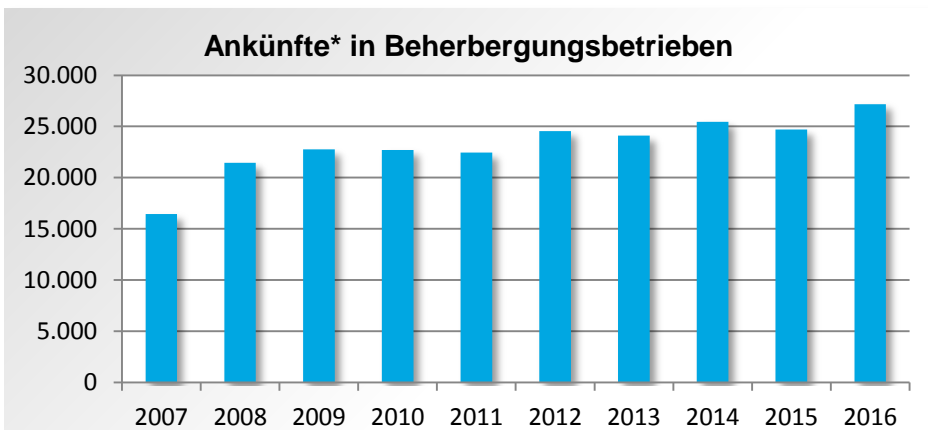

Beherbergungsstatistik der Stadt Strausberg

Beherbergungsstätten sind Betriebe, die nach Einrichtung und Zweckbestimmung dazu dienen, **mehr als acht** Gäste gleichzeitig zu beherbergen. Hierzu zählen auch Unterkunftsstätten, die die Gästebeherbergung nur als Nebenzweck betreiben.

Quelle: Amt für Statistik Berlin-Brandenburg

	2007	2008	2009	2010	2011	2012	2013	2014	2015	2016
geöffnete Beherbergungsstätten *	9	10	10	9	8	8	10	10	10	10
angebotene Betten *	390	379	384	349	325	328	356	362	259	355
Ankünfte in Beherbergungsbetrieben	16.452	21.449	22.747	22.709	22.444	24.553	24.101	25.465	24.688	27.186
- davon aus dem Inland	15.527	19.777	21.492	20.924	21.154	22.992	22.669	24.610	23.983	25.591
- davon aus dem Ausland	925	1.672	1.255	1.785	1.290	1.561	1.432	855	705	1.595
Übernachtungen in Beherbergungsbetrieben	32.651	39.132	41.084	41.151	41.689	42.762	44.148	47.821	47.237	50.859
- davon aus dem Inland	29.865	35.388	38.449	37.443	39.043	39.613	41.178	45.780	45.084	46.848
- davon aus dem Ausland	2.786	3.744	2.635	3.708	2.646	3.149	2.970	2.041	2.153	4.011
Ø Auslastung d. Betten	33,8	35,5	31,4	33,6	36,5	36,4	34,8	37	36,7	40,5
Ø Aufenthaltsdauer (Tage)	2	1,9	1,8	1,8	1,9	1,7	1,8	1,9	0,5	1,9

* Innerhalb im Berichtszeitraum in den Beherbergungsbetrieben angekommene Personen