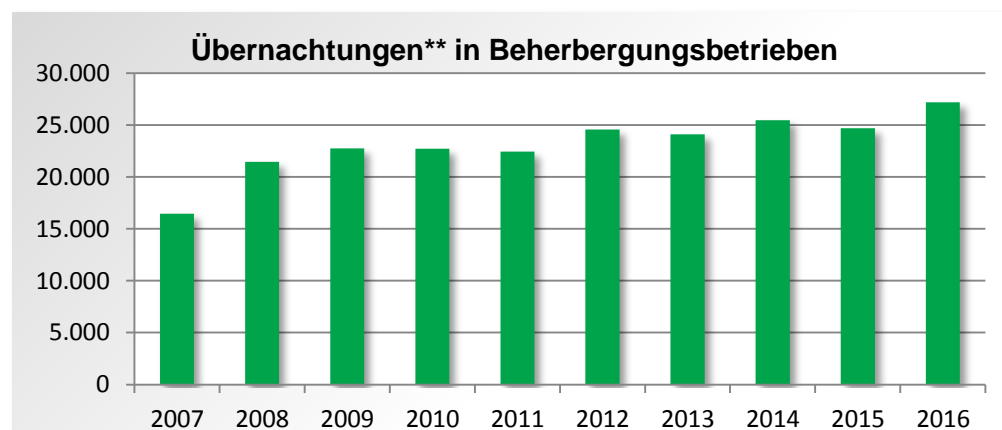

** Zahl der Übernachtungen von Gästen, die im Berichtszeitraum ankamen oder noch anwesend sind.