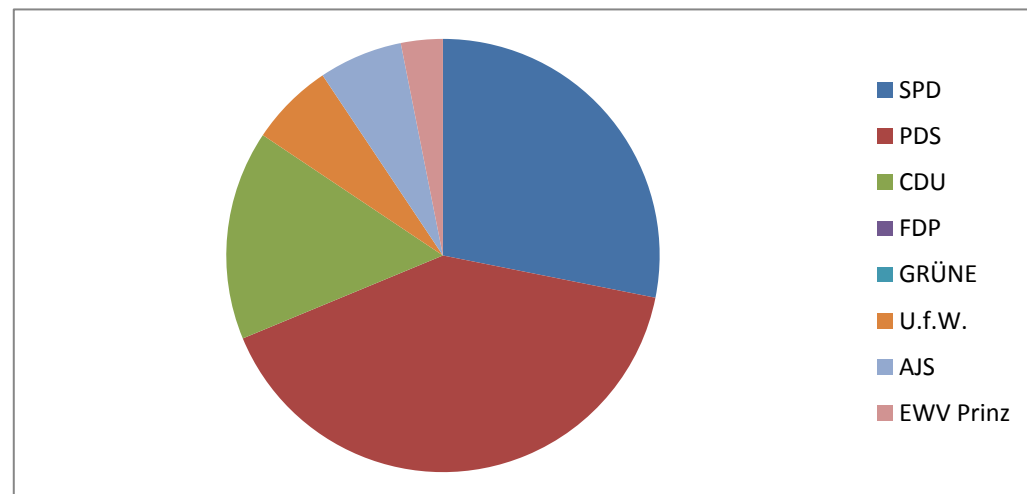

Fortsetzung Wahl am 27.09.1998 - Ergebnisse der Bewerber / Sitzzuteilung

U.f.W. - Wählergruppe Unabhängige und freie Wählergemeinschaft Strausberg			
	Bewerber	Stimmen	Listenanteil
2 Sitze	Mader, Hans-Jürgen	972	28,23
	Winkelmann, Wolfgang	518	15,05
FDP - Frei Demokratische Partei			
0 Sitze	Qittkat, Brigitte	259	100,00
GRÜNE - Bündnis 90/Die Grünen			
0 Sitze	Peuker, Peter	438	100,00
AJS - Alternative Jugend Strausberg			
2 Sitze	Flemmig, Hagen	1 081	42,90
	Zobel, Martin	802	31,83
Einzelwahlvorschlag Prinz			
1 Sitz	Prinz, Uwe	1 130	100,00

Sitzverteilung	
SPD	9
PDS	13
CDU	5
FDP	0
GRÜNE	0
U.f.W.	2
AJS	2
EWV Prinz	1