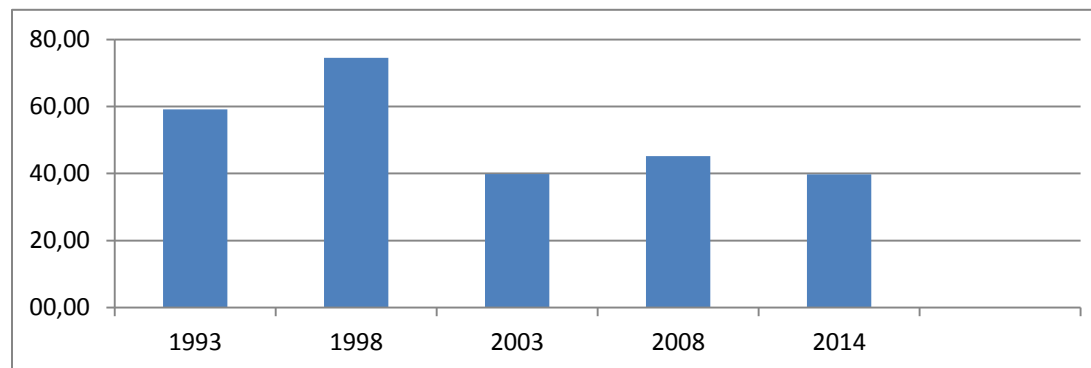

Wahl der Stadtverordneten

1. Gesamtübersicht

	1993	1998	2003	2008	2014
Wahlberechtigte	20.801	21.287	22.056	22.493	22.230
Wähler gesamt	12.304	15.854	8.795	10.170	8.833
- davon am Wahltag	11.845	15.032	7.740	8.681	6.982
- davon Briefwähler	459	822	1.055	1.489	1.851
ungültige Stimmzettel	319	452	402	352	221
gültige Stimmen	34.926	44.316	24.943	29.267	25.558
Wahlbeteiligung in %	73,46	74,48	39,87	45,21	39,70

2. Einzelübersichten

2.1. Wahlberechtigte

1993	1998	2003	2008	2014
20.801	21.287	22.056	22.493	22.230

2.2. Wähler gesamt

1993	1998	2003	2008	2014
12.304	15.854	8.795	10.170	8833

2.3. Wähler am Wahltag

1993	1998	2003	2008	2014
11.845	15.032	7.740	8.681	6.982

2.4. Briefwähler

1993	1998	2003	2008	2014
459	822	1.055	1.489	1.851

2.5. Wahlbeteiligung

1993	1998	2003	2008	2014
59,15	74,48	39,87	45,21	39,73

3. Ergebnisse der Parteien zu den Wahlen der Stadtverordneten