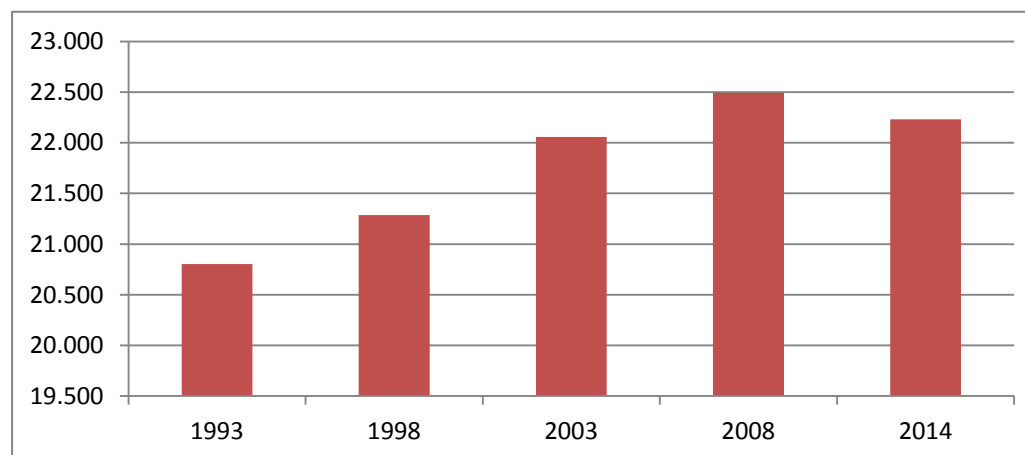

Kommunalwahlen

Die Wahlen des Kreistags, der Stadtverordnetenversammlung und des Ortsbeirats werden alle 5 Jahre durchgeführt. Mit dem Kommunalwahlgesetz zur Wahl 2008 wurde eine Sonderregelung getroffen, die die Durchführung der nächsten Kommunalwahlen im Land Brandenburg erst im Jahr 2014 (statt 2013) regelt.

Wahl der Stadtverordneten

1. Gesamtübersicht

	1993	1998	2003	2008	2014
Wahlberechtigte	20.801	21.287	22.056	22.493	22.230
Wähler gesamt	12.304	15.854	8.795	10.170	8.833
- davon am Wahltag	11.845	15.032	7.740	8.681	6.982
- davon Briefwähler	459	822	1.055	1.489	1.851
ungültige Stimmzettel	319	452	402	352	221
gültige Stimmen	34.926	44.316	24.943	29.267	25.558
Wahlbeteiligung in %	73,46	74,48	39,87	45,21	39,70

2. Einzelübersichten

2.1. Wahlberechtigte

1993	1998	2003	2008	2014
20.801	21.287	22.056	22.493	22.230

2.2. Wähler gesamt

1993	1998	2003	2008	2014
12.304	15.854	8.795	10.170	8833

2.3. Wähler am Wahltag

1993	1998	2003	2008	2014
11.845	15.032	7.740	8.681	6.982

2.4. Briefwähler

1993	1998	2003	2008	2014
459	822	1.055	1.489	1.851

2.5. Wahlbeteiligung

1993	1998	2003	2008	2014
59,15	74,48	39,87	45,21	39,73

3. Ergebnisse der Parteien zu den Wahlen der Stadtverordneten