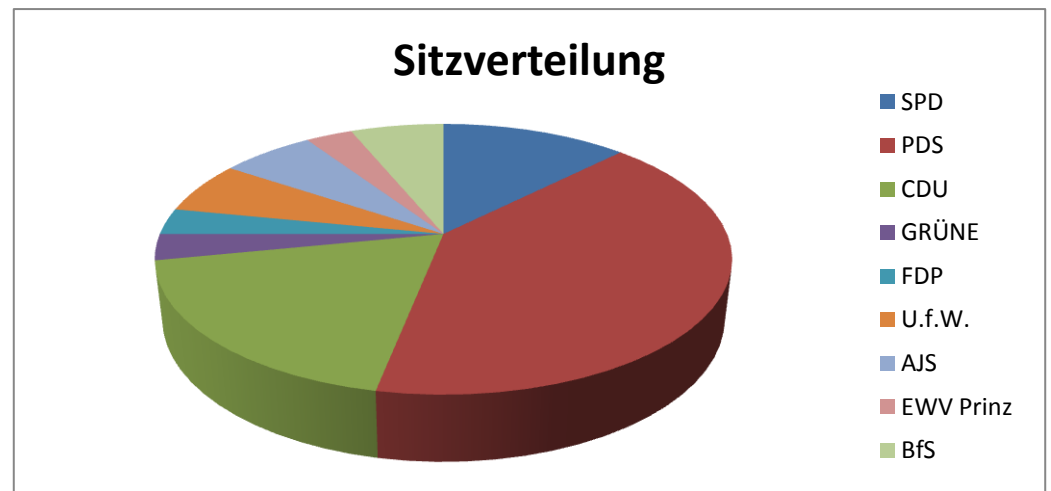

Fortsetzung Wahl am 26.10.2003 - Ergebnisse der Bewerber / Sitzzuteilung

U.f.W. - Unabhängige und freie Wählergemeinschaft			
	Bewerber	Stimmen	Listenanteil
2 Sitze	Mader, Hans-Jürgen	498	35,78
	Winkelmann, Wolfgang	203	14,58
AJS - Alternative Jugend Strausberg			
2 Sitze	Flemmig, Hagen	345	19,16
	Kube, Matthias	219	12,16
Einzelwahlvorschlag Prinz			
1 Sitz	Prinz, Uwe	878	100,00
BfS - Verein Bürger für Strausberg			
2 Sitze	Bärwald, Hannelore	420	28,91
	Hennig, Dirk	349	24,02

Sitzverteilung	
SPD	4
PDS	13
CDU	6
GRÜNE	1
FDP	1
U.f.W.	2
AJS	2
EWV Prinz	1
BfS	2