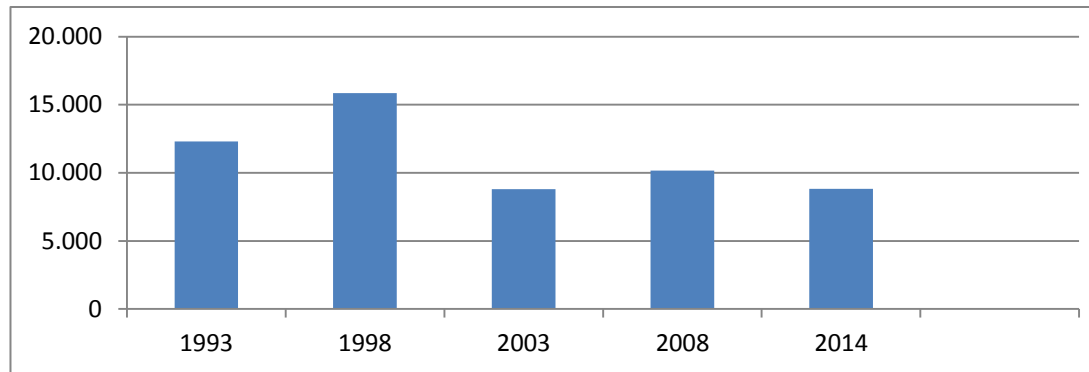

Wahl der Stadtverordneten

1. Gesamtübersicht

	1993	1998	2003	2008	2014
Wahlberechtigte	20.801	21.287	22.056	22.493	22.230
Wähler gesamt	12.304	15.854	8.795	10.170	8.833
- davon am Wahltag	11.845	15.032	7.740	8.681	6.982
- davon Briefwähler	459	822	1.055	1.489	1.851
ungültige Stimmzettel	319	452	402	352	221
gültige Stimmen	34.926	44.316	24.943	29.267	25.558
Wahlbeteiligung in %	73,46	74,48	39,87	45,21	39,70

2. Einzelübersichten

2.1. Wahlberechtigte

1993	1998	2003	2008	2014
20.801	21.287	22.056	22.493	22.230

2.2. Wähler gesamt

1993	1998	2003	2008	2014
12.304	15.854	8.795	10.170	8833

2.3. Wähler am Wahltag

1993	1998	2003	2008	2014
11.845	15.032	7.740	8.681	6.982

2.4. Briefwähler

1993	1998	2003	2008	2014
459	822	1.055	1.489	1.851

2.5. Wahlbeteiligung

1993	1998	2003	2008	2014
59,15	74,48	39,87	45,21	39,73

3. Ergebnisse der Parteien zu den Wahlen der Stadtverordneten