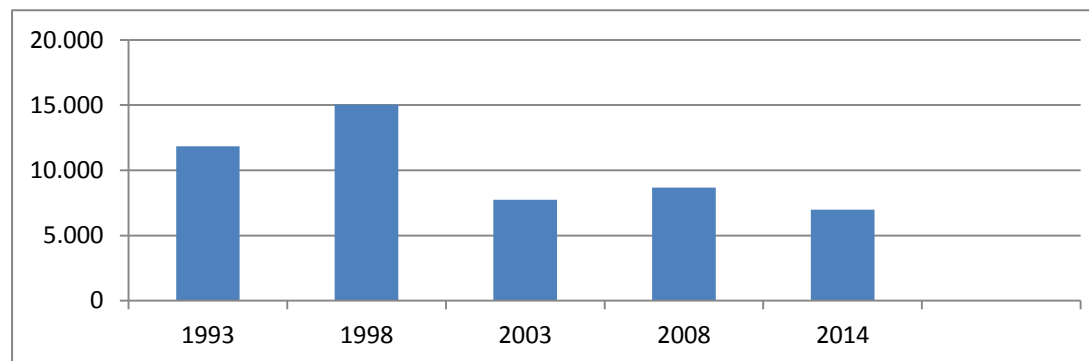

Wahl der Stadtverordneten

1. Gesamtübersicht

	1993	1998	2003	2008	2014
Wahlberechtigte	20.801	21.287	22.056	22.493	22.230
Wähler gesamt	12.304	15.854	8.795	10.170	8.833
- davon am Wahltag	11.845	15.032	7.740	8.681	6.982
- davon Briefwähler	459	822	1.055	1.489	1.851
ungültige Stimmzettel	319	452	402	352	221
gültige Stimmen	34.926	44.316	24.943	29.267	25.558
Wahlbeteiligung in %	73,46	74,48	39,87	45,21	39,70

2. Einzelübersichten

2.1. Wahlberechtigte

1993	1998	2003	2008	2014
20.801	21.287	22.056	22.493	22.230

2.2. Wähler gesamt

1993	1998	2003	2008	2014
12.304	15.854	8.795	10.170	8833

2.3. Wähler am Wahltag

1993	1998	2003	2008	2014
11.845	15.032	7.740	8.681	6.982

2.4. Briefwähler

1993	1998	2003	2008	2014
459	822	1.055	1.489	1.851

2.5. Wahlbeteiligung

1993	1998	2003	2008	2014
59,15	74,48	39,87	45,21	39,73

3. Ergebnisse der Parteien zu den Wahlen der Stadtverordneten