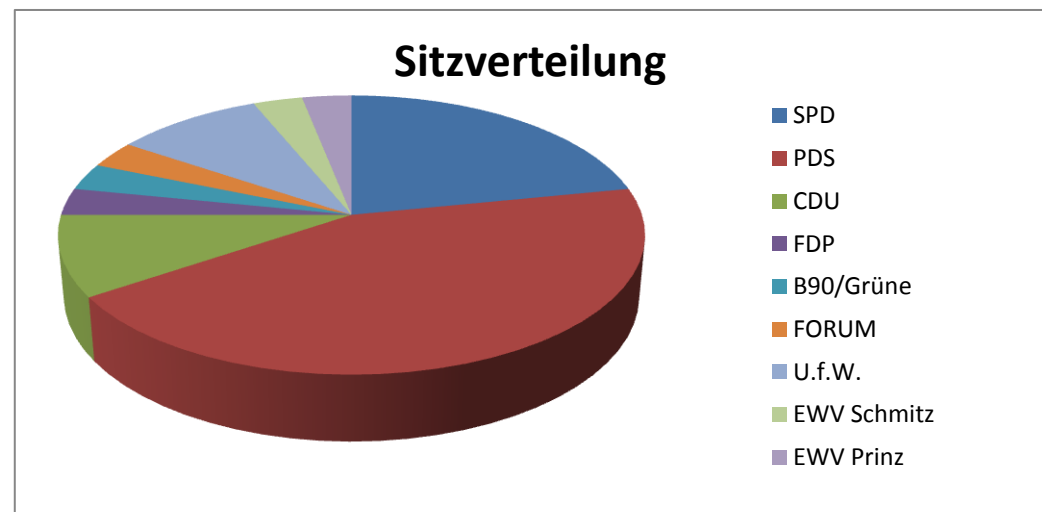

Fortsetzung Wahl am 05.12.1993 - Ergebnisse der Bewerber / Sitzzuteilung

BÜNDNIS 90/DIE GRÜNEN			
	Bewerber	Stimmen	Listenanteil
1 Sitz	Schornsheim, Kurt	416	36,46
FORUM - Neues Forum			
1 Sitz	Dr. Lisek, Bernd	215	27,60
U.f.W. -			
3 Sitze	Mader, Hans-Jürgen	1 134	37,62
	Winkelmann Wolfgang (nachger. f. Mader, Lutz)	243	8,06
	Dr. Kneiffeld, Martin	160	5,31
Wählergruppe Unternehmerverband			
0 Sitze			
Einzelwahlvorschlag Schmitz			
1 Sitz	Schmitz, Jürgen	1 370	100,00
Einzelwahlvorschlag Prinz			
1 Sitz	Prinz, Uwe	811	100,00

Sitzverteilung	
SPD	7
PDS	14
CDU	3
FDP	1
B90/Grüne	1
FORUM	1
U.f.W.	3
WG Unternehmerverband	0
EWV Schmitz	1
EWV Prinz	1