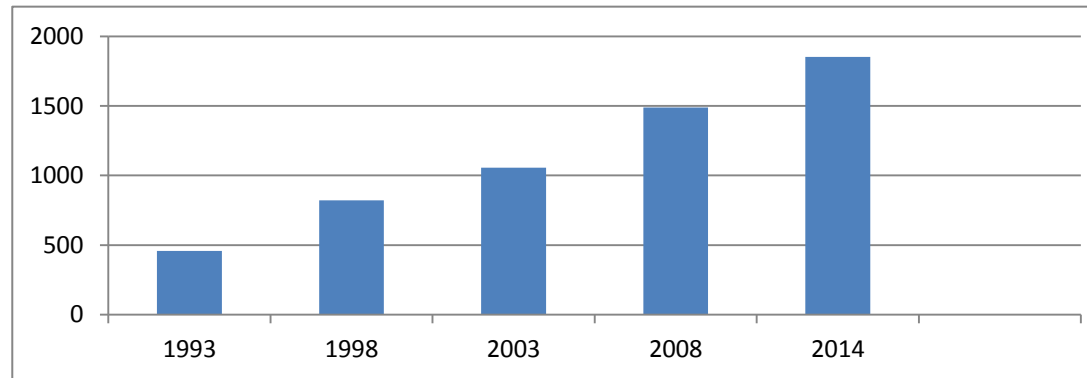

Wahl der Stadtverordneten

1. Gesamtübersicht

	1993	1998	2003	2008	2014
Wahlberechtigte	20.801	21.287	22.056	22.493	22.230
Wähler gesamt	12.304	15.854	8.795	10.170	8.833
- davon am Wahltag	11.845	15.032	7.740	8.681	6.982
- davon Briefwähler	459	822	1.055	1.489	1.851
ungültige Stimmzettel	319	452	402	352	221
gültige Stimmen	34.926	44.316	24.943	29.267	25.558
Wahlbeteiligung in %	73,46	74,48	39,87	45,21	39,70

2. Einzelübersichten

2.1. Wahlberechtigte

1993	1998	2003	2008	2014
20.801	21.287	22.056	22.493	22.230

2.2. Wähler gesamt

1993	1998	2003	2008	2014
12.304	15.854	8.795	10.170	8833

2.3. Wähler am Wahltag

1993	1998	2003	2008	2014
11.845	15.032	7.740	8.681	6.982

2.4. Briefwähler

1993	1998	2003	2008	2014
459	822	1.055	1.489	1.851

2.5. Wahlbeteiligung

1993	1998	2003	2008	2014
59,15	74,48	39,87	45,21	39,73

3. Ergebnisse der Parteien zu den Wahlen der Stadtverordneten