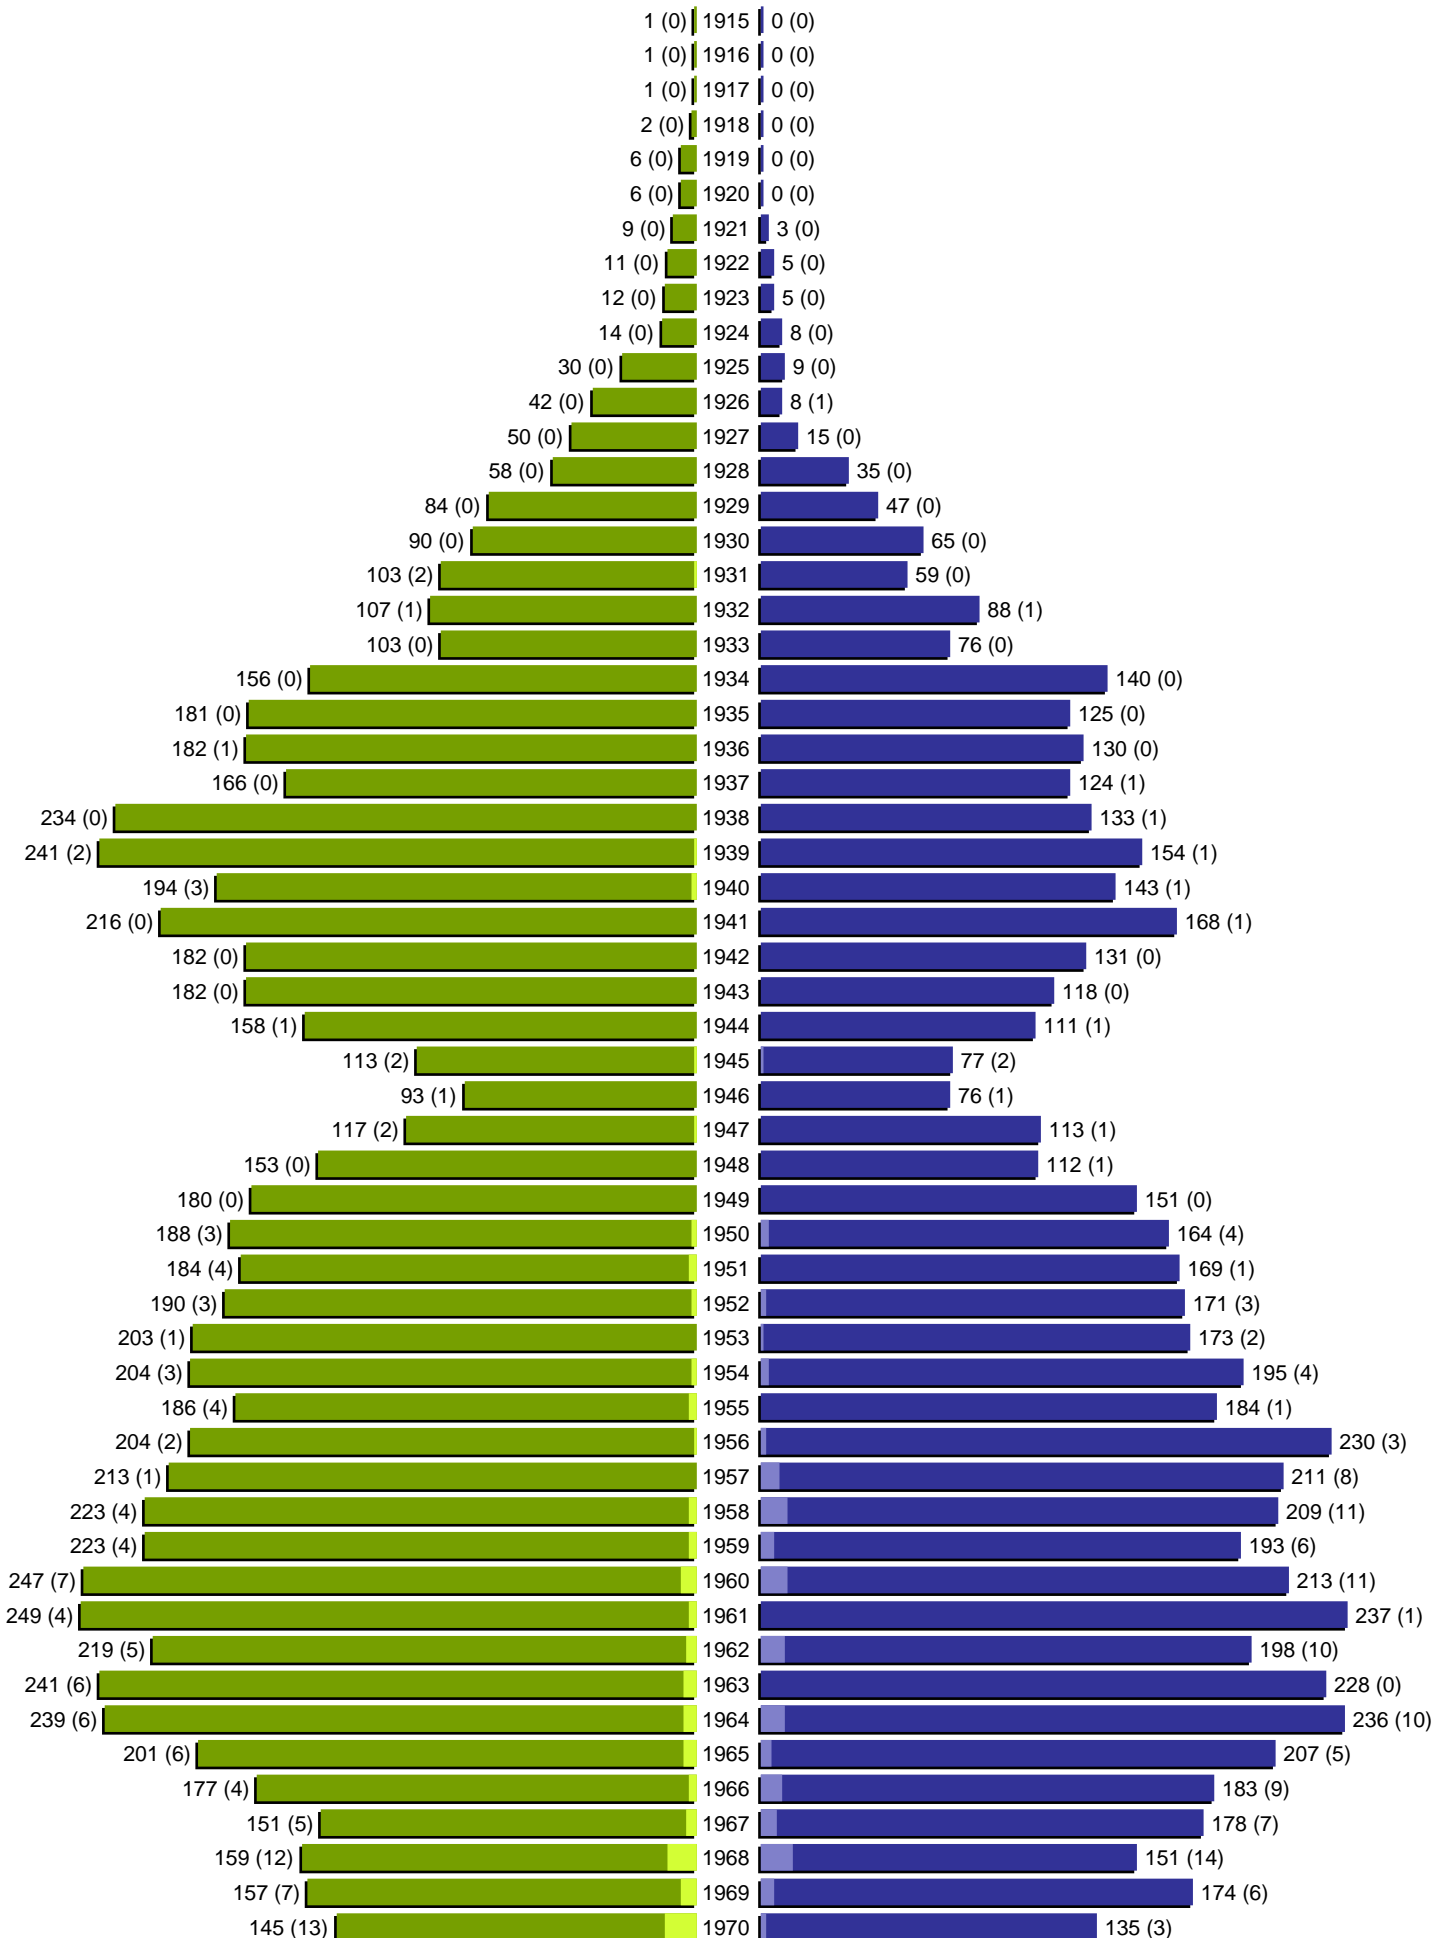

# Alterspyramide

erstellt am: 05.04.2018

Stadt Strausberg (1 Orte)  
Geburtsjahrgänge 1915 bis 1970 (Stichtag: 31.12.2017)

# Alterspyramide

Stadt Strausberg (1 Orte)  
Geburtsjahrgänge 1971 bis 2017 (Stichtag: 31.12.2017)

# Alterspyramide

Stadt Strausberg (1 Orte)

Geburtsjahrgänge 1915 bis 2017 (Stichtag: 31.12.2017)

Summe Deutsche weiblich / männlich (gesamt): 13314 / 12249 (25563)

Summe Ausländer weiblich / männlich (gesamt): 569 / 664 (1233)