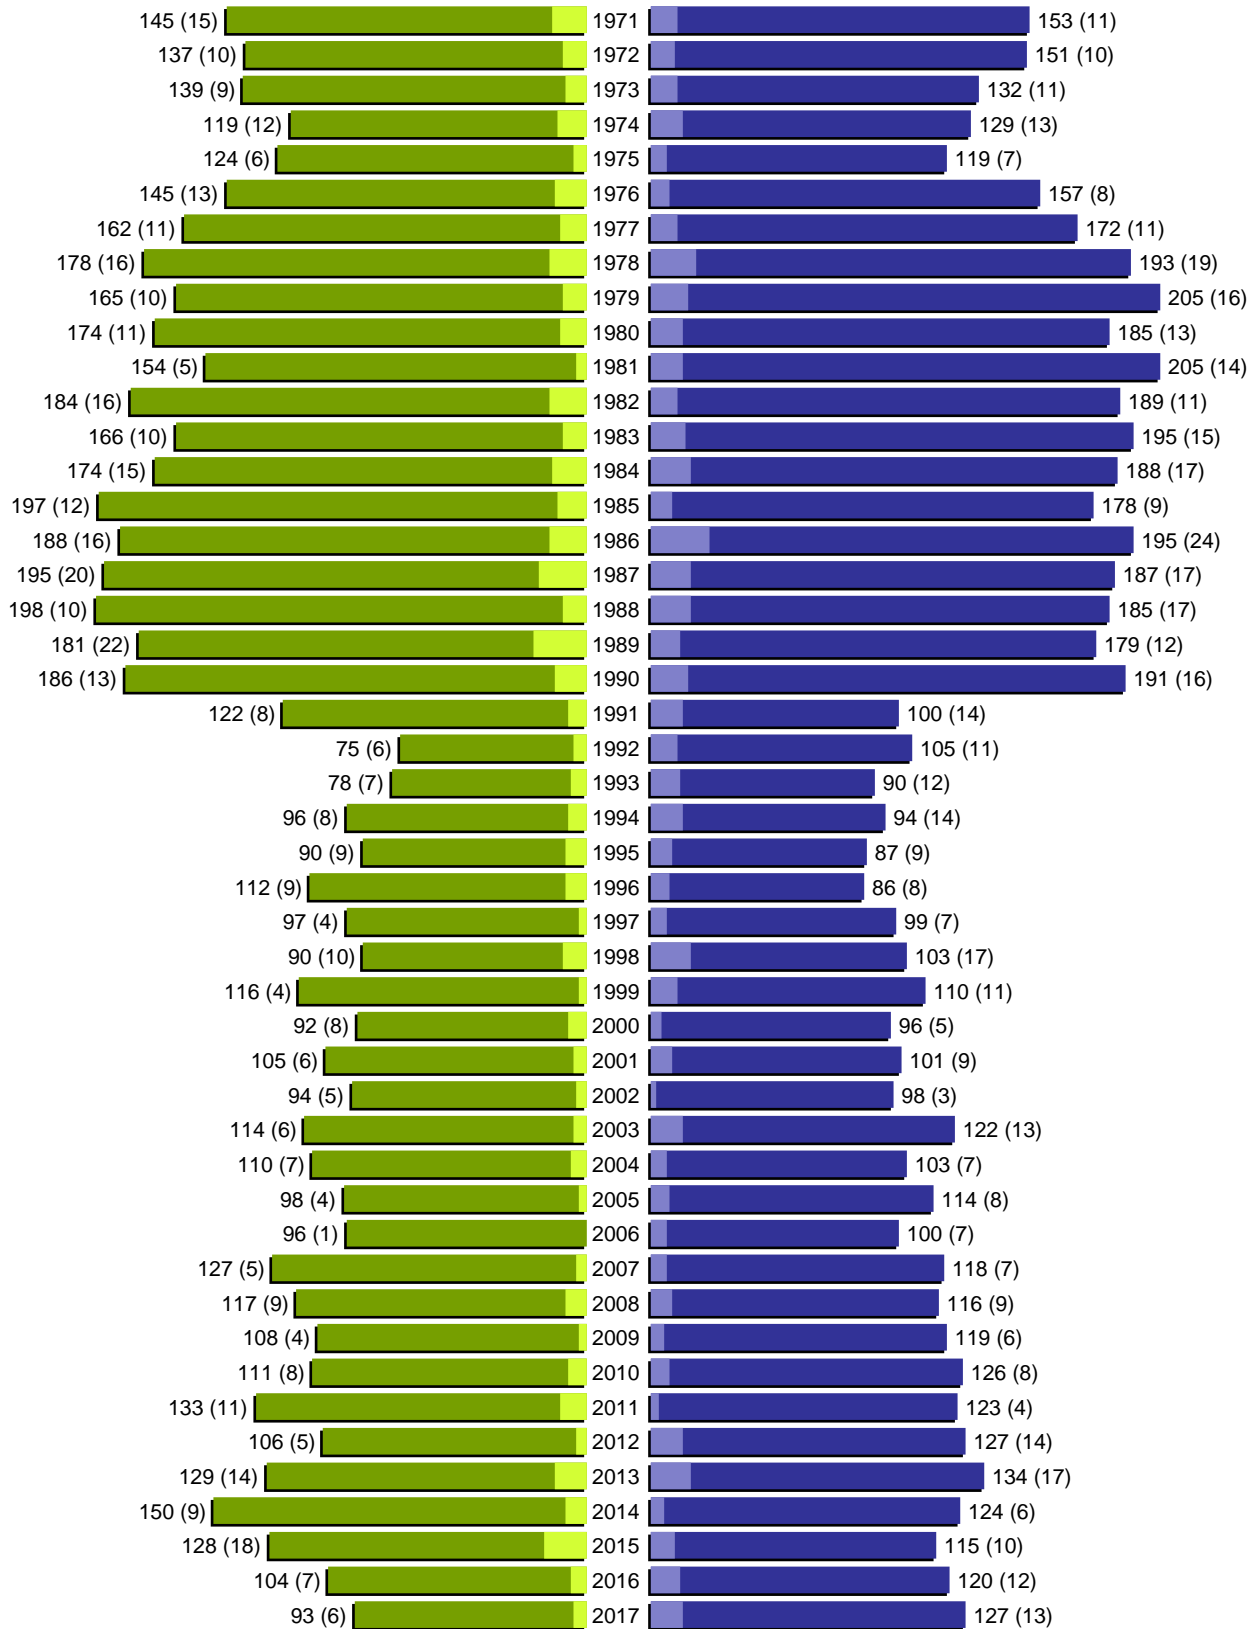

# Alterspyramide

erstellt am: 05.04.2018

Stadt Strausberg (1 Orte)  
Geburtsjahrgänge 1915 bis 1970 (Stichtag: 31.12.2017)

# Alterspyramide

Stadt Strausberg (1 Orte)  
Geburtsjahrgänge 1971 bis 2017 (Stichtag: 31.12.2017)

# Alterspyramide

Stadt Strausberg (1 Orte)

Geburtsjahrgänge 1915 bis 2017 (Stichtag: 31.12.2017)

Summe Deutsche weiblich / männlich (gesamt): 13314 / 12249 (25563)

Summe Ausländer weiblich / männlich (gesamt): 569 / 664 (1233)