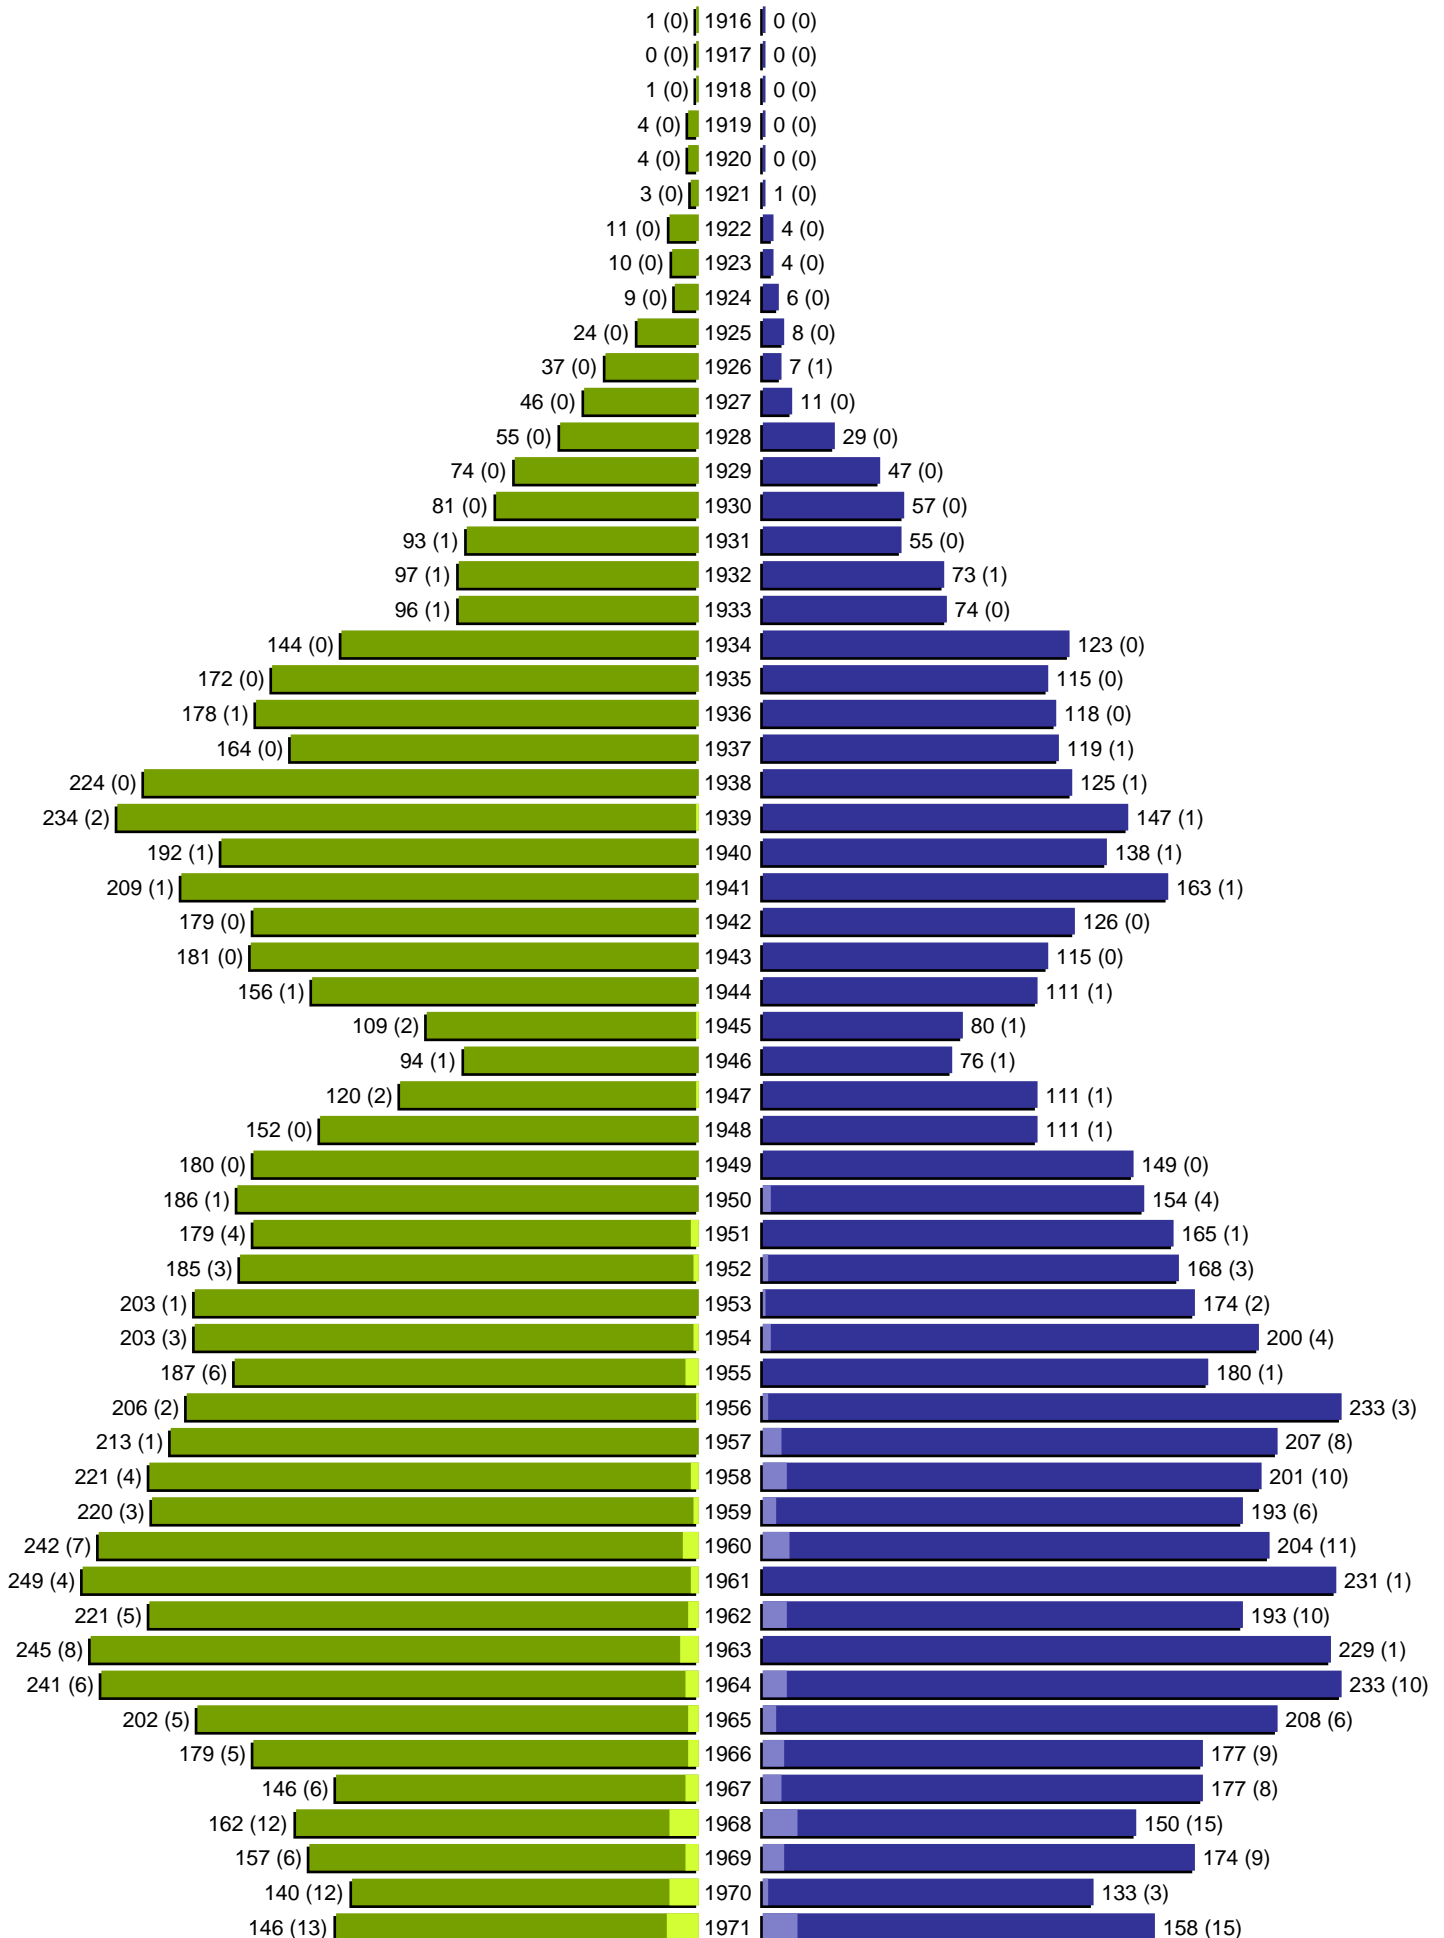

Alterspyramide

Stadt Strausberg
Geburtsjahrgänge 1916 bis 1971 (Stichtag: 31.12.2018)

■	männlich
■	männlich (nicht deutsch)
■	weiblich
■	weiblich (nicht deutsch)
	Anzahl Dt. (Anzahl Ausl.)

Alterspyramide

Stadt Strausberg
Geburtsjahrgänge 1972 bis 2018 (Stichtag: 31.12.2018)

Alterspyramide

Stadt Strausberg

Geburtsjahrgänge 1916 bis 2018 (Stichtag: 31.12.2018)

Summe Deutsche weiblich / männlich (gesamt): 13324 / 12235 (25559)

Summe Ausländer weiblich / männlich (gesamt): 626 / 723 (1349)

Einwohner gesamt weiblich / männlich (gesamt): 13950 / 12958 (26908)