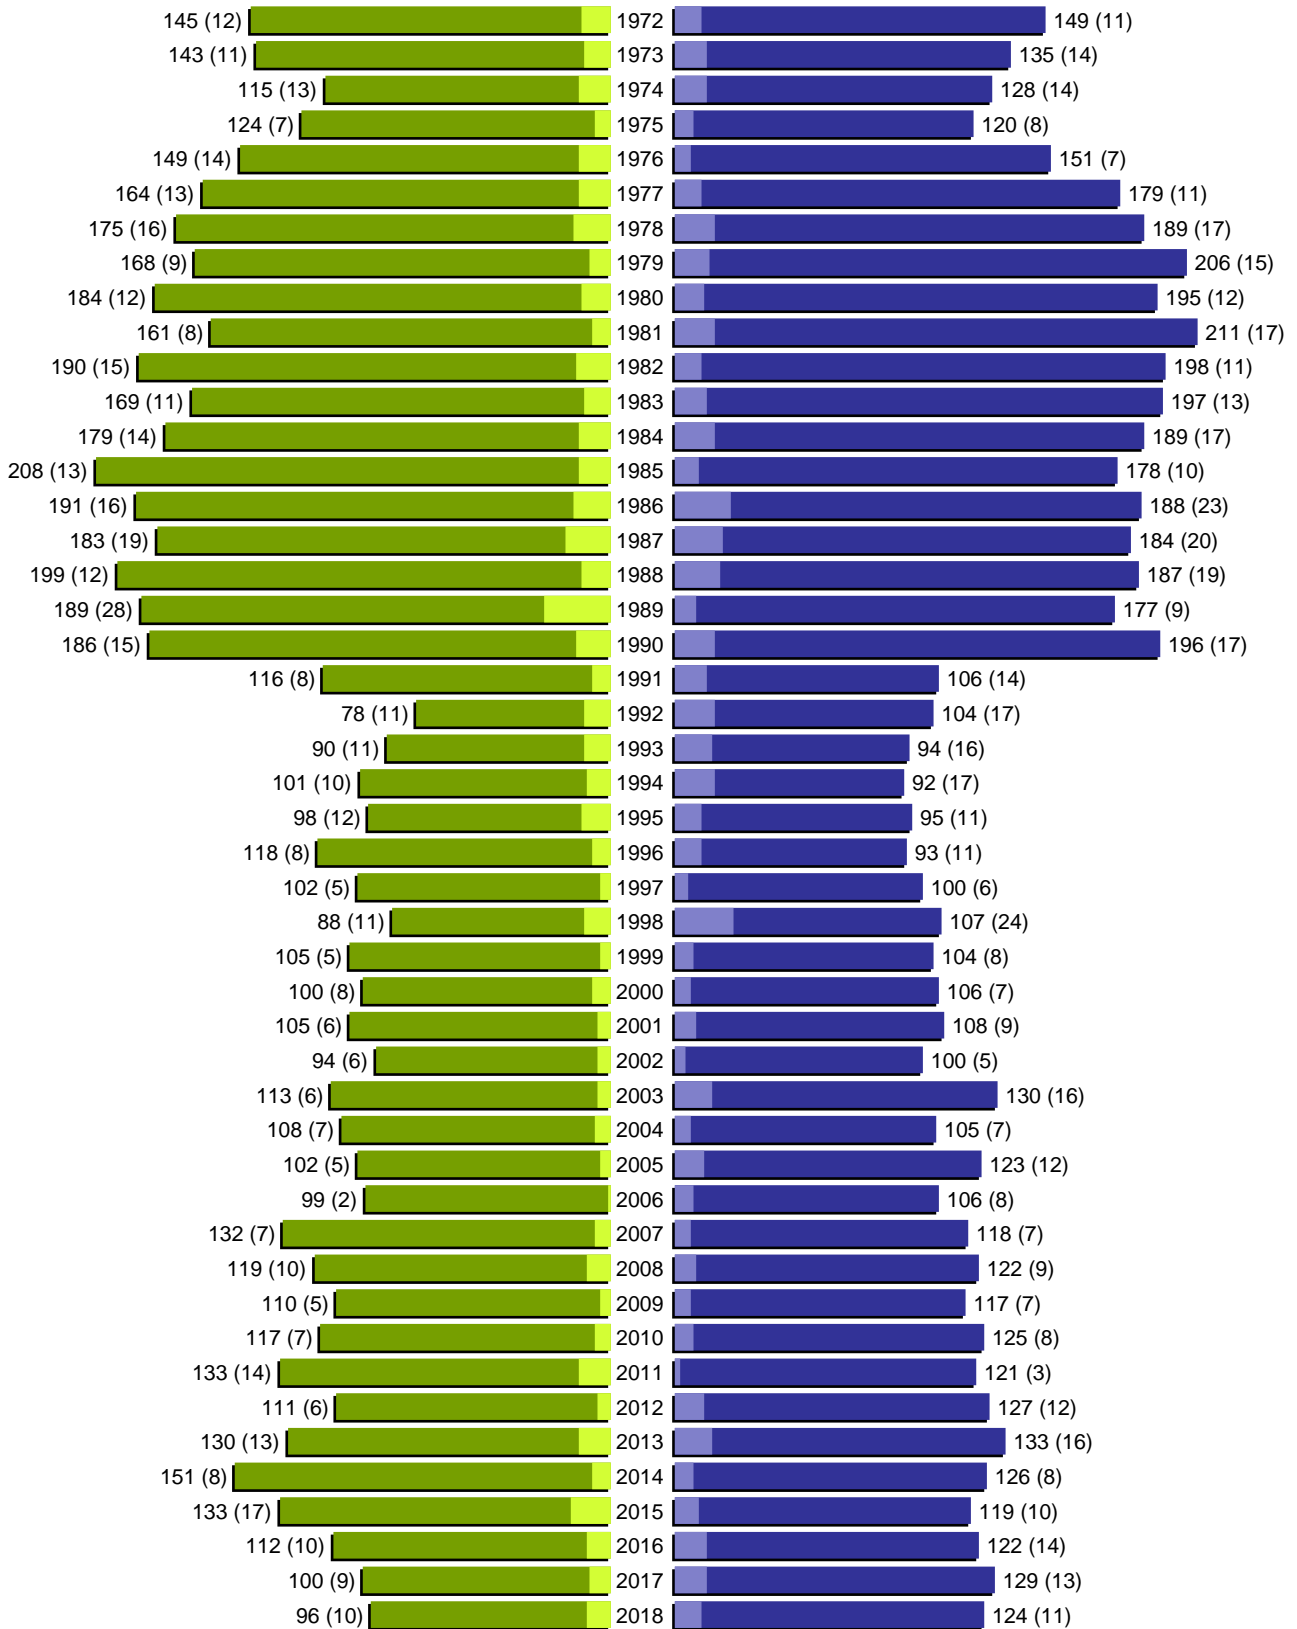

Alterspyramide

Stadt Strausberg
Geburtsjahrgänge 1916 bis 1971 (Stichtag: 31.12.2018)

■	männlich
■	männlich (nicht deutsch)
■	weiblich
■	weiblich (nicht deutsch)
	Anzahl Dt. (Anzahl Ausl.)

Alterspyramide

Stadt Strausberg
Geburtsjahrgänge 1972 bis 2018 (Stichtag: 31.12.2018)

Alterspyramide

Stadt Strausberg

Geburtsjahrgänge 1916 bis 2018 (Stichtag: 31.12.2018)

Summe Deutsche weiblich / männlich (gesamt): 13324 / 12235 (25559)

Summe Ausländer weiblich / männlich (gesamt): 626 / 723 (1349)

Einwohner gesamt weiblich / männlich (gesamt): 13950 / 12958 (26908)