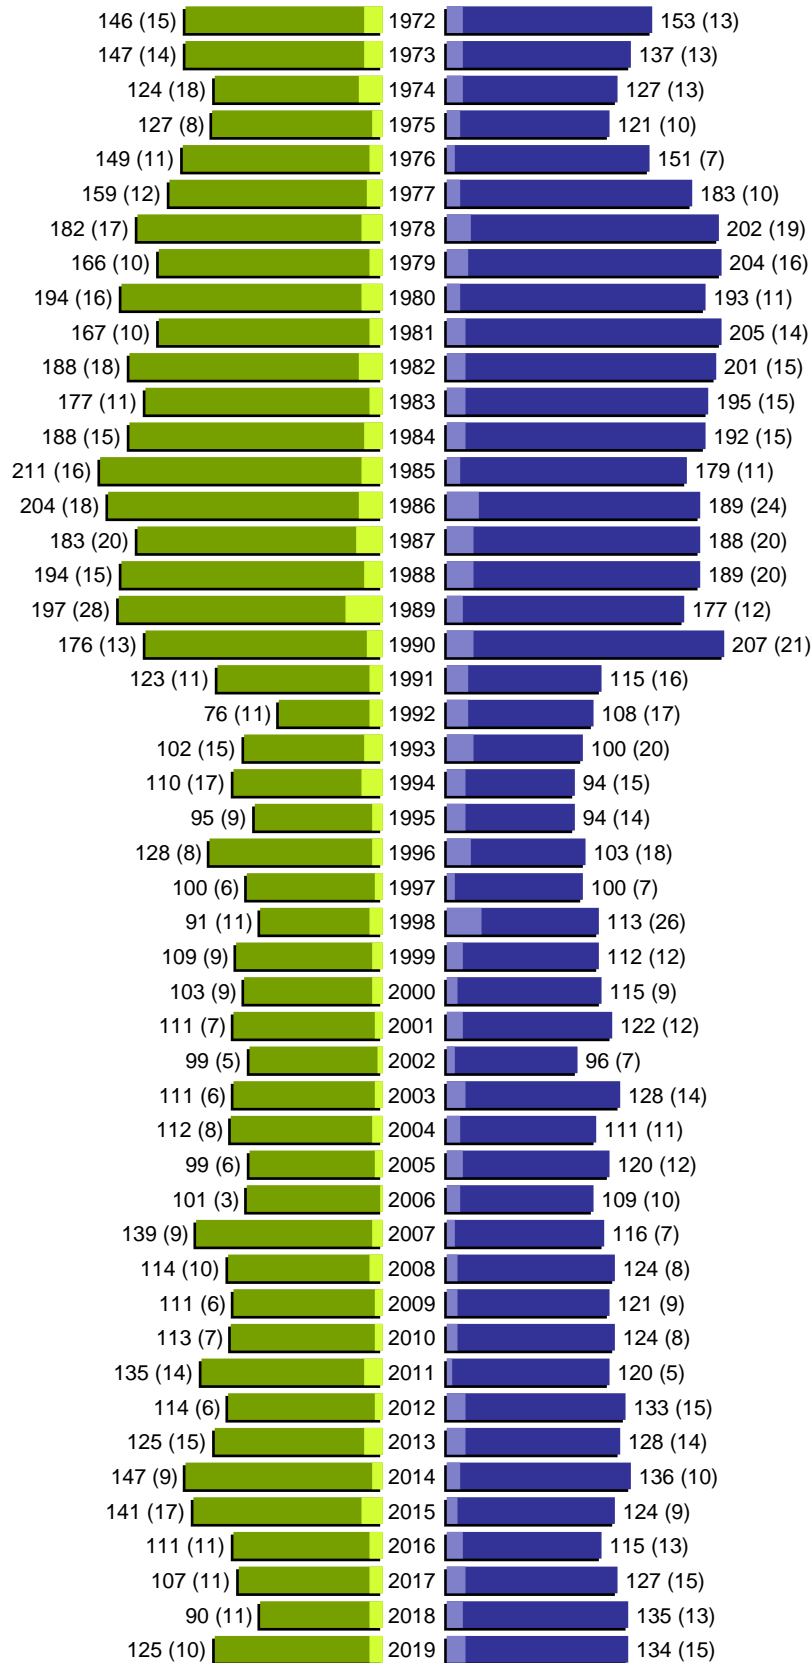

# Alterspyramide

Stadt Strausberg

Geburtsjahrgänge 1916 bis 1971 (Stichtag: 31.12.2019)

erstellt am: 10.02.2020

# Alterspyramide

Stadt Strausberg

Geburtsjahrgänge 1972 bis 2019 (Stichtag: 31.12.2019)

# Alterspyramide

Stadt Strausberg

Geburtsjahrgänge 1916 bis 2019 (Stichtag: 31.12.2019)

Summe Deutsche weiblich / männlich (gesamt): 13381 / 12293 (25674)

Summe Ausländer weiblich / männlich (gesamt): 698 / 797 (1495)

Einwohner gesamt weiblich / männlich (gesamt): 14079 / 13090 (27169)