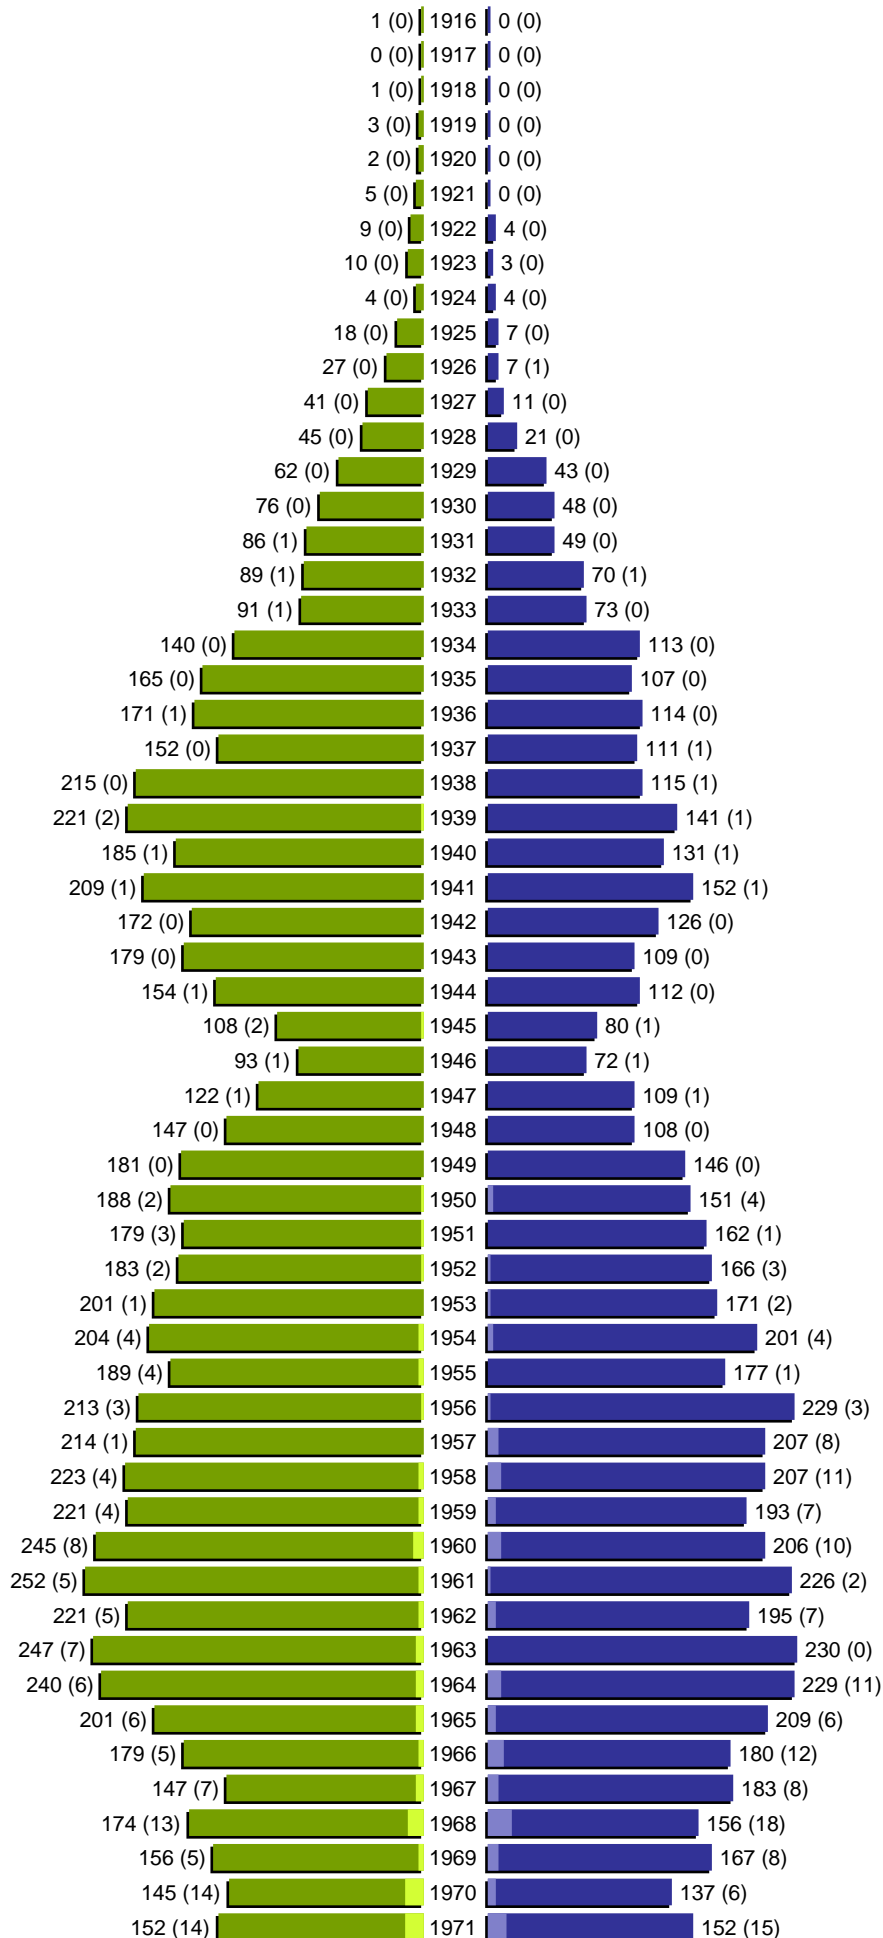

# Alterspyramide

Stadt Strausberg

Geburtsjahrgänge 1916 bis 1971 (Stichtag: 31.12.2019)

erstellt am: 10.02.2020

# Alterspyramide

Stadt Strausberg

Geburtsjahrgänge 1972 bis 2019 (Stichtag: 31.12.2019)

# Alterspyramide

Stadt Strausberg

Geburtsjahrgänge 1916 bis 2019 (Stichtag: 31.12.2019)

Summe Deutsche weiblich / männlich (gesamt): 13381 / 12293 (25674)

Summe Ausländer weiblich / männlich (gesamt): 698 / 797 (1495)

Einwohner gesamt weiblich / männlich (gesamt): 14079 / 13090 (27169)