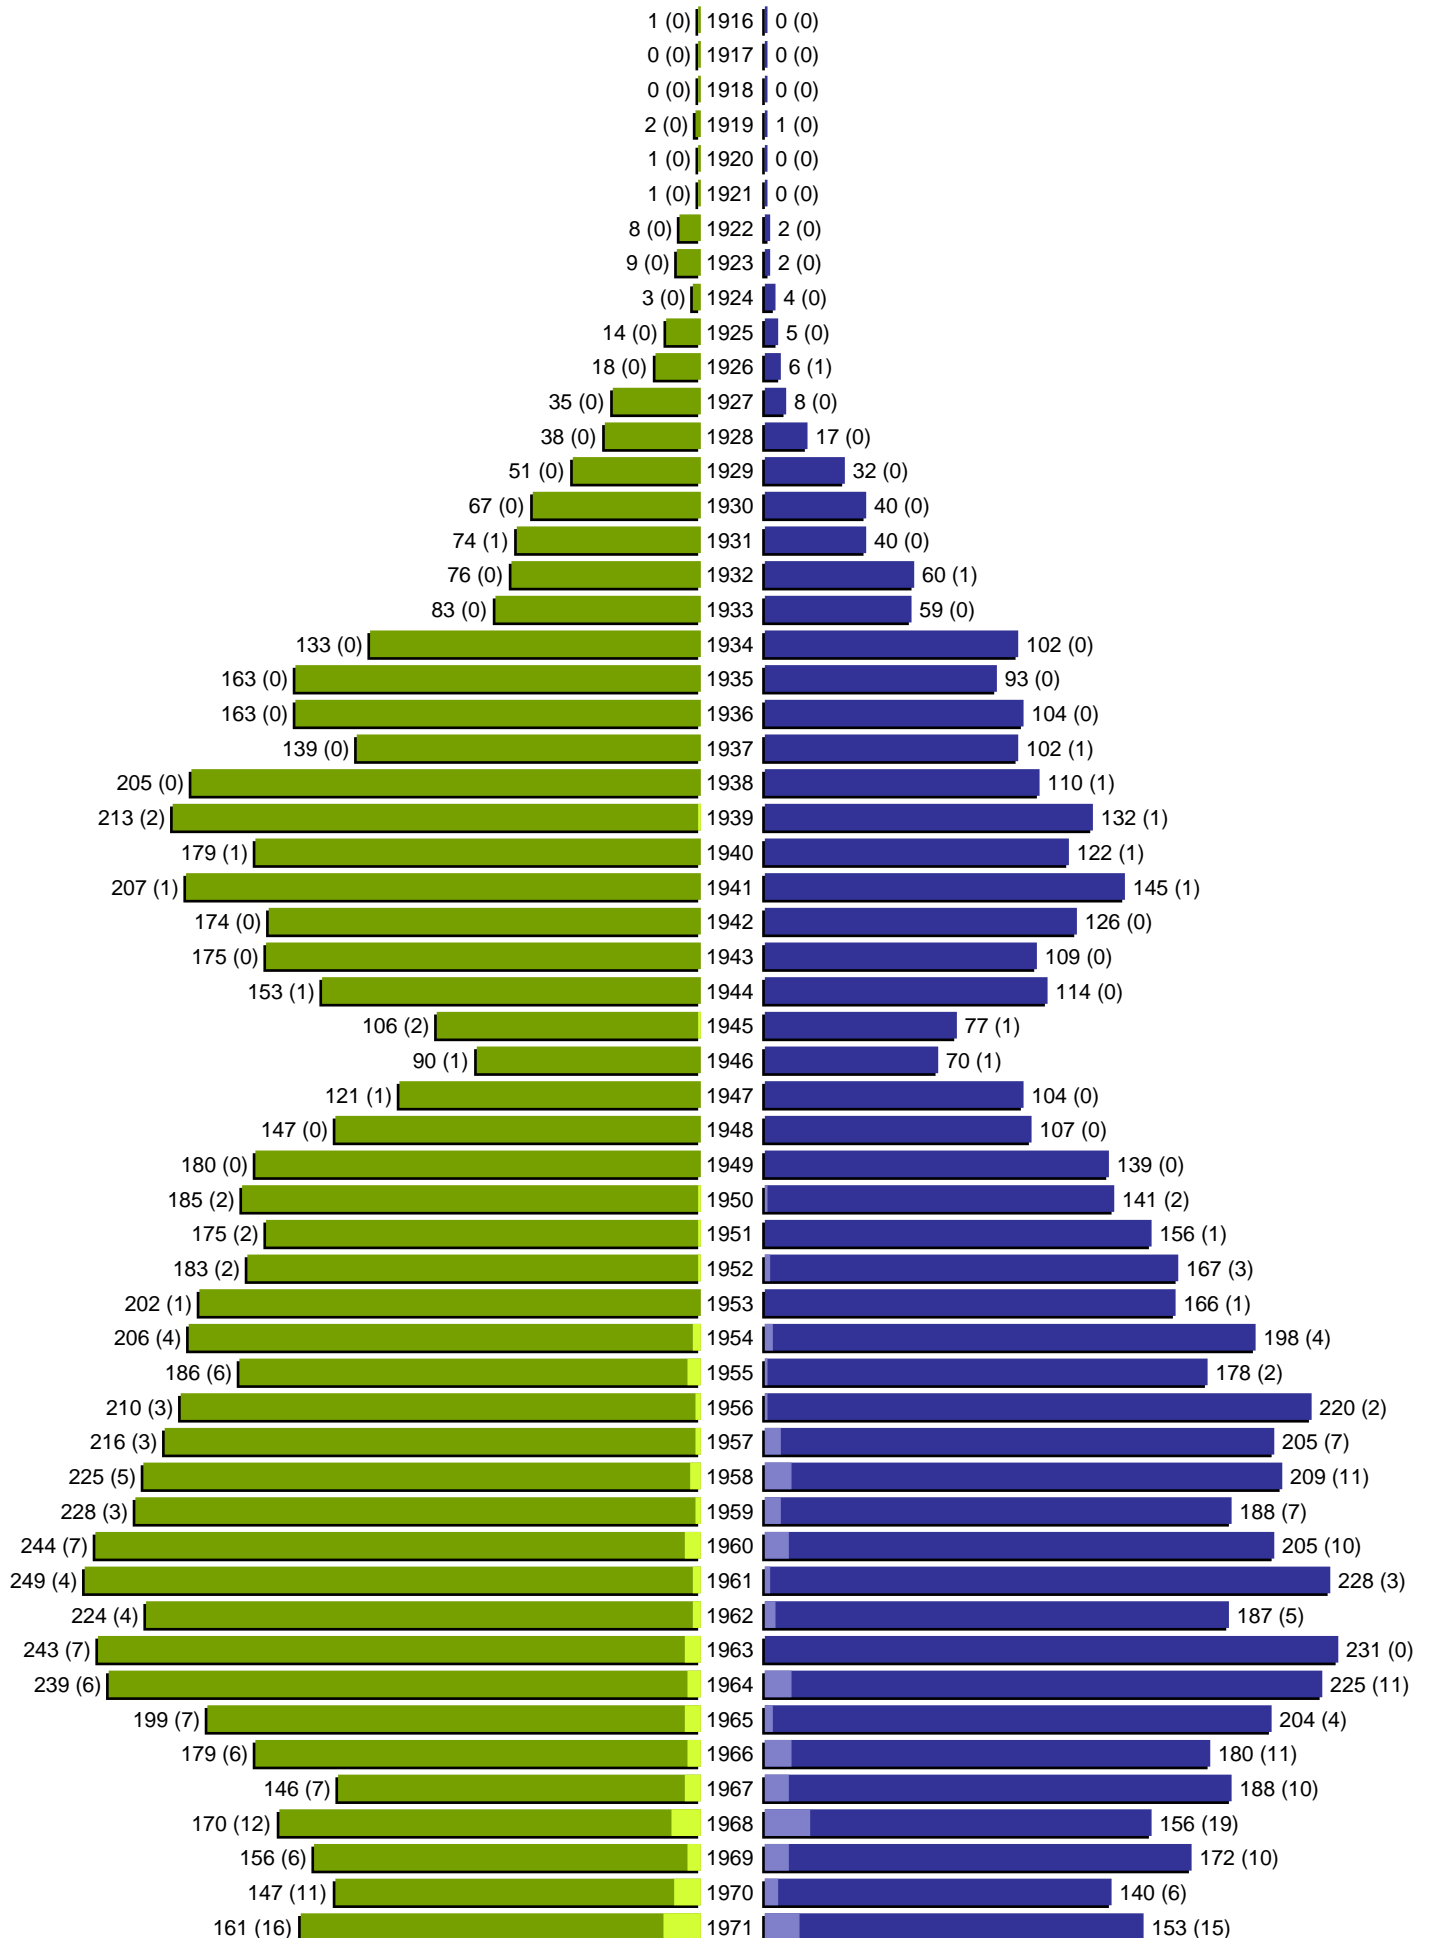

Alterspyramide

Stadt Strausberg
Geburtsjahrgänge 1916 bis 1971 (Stichtag: 31.12.2020)

■	männlich
■	männlich (nicht deutsch)
■	weiblich
■	weiblich (nicht deutsch)
	Anzahl Dt. (Anzahl Ausl.)

Alterspyramide

Stadt Strausberg
Geburtsjahrgänge 1972 bis 2020 (Stichtag: 31.12.2020)

Alterspyramide

Stadt Strausberg

Geburtsjahrgänge 1916 bis 2020 (Stichtag: 31.12.2020)

Summe Deutsche weiblich / männlich (gesamt): 13417 / 12260 (25677)

Summe Ausländer weiblich / männlich (gesamt): 732 / 817 (1549)

Einwohner gesamt weiblich / männlich (gesamt): 14149 / 13077 (27226)