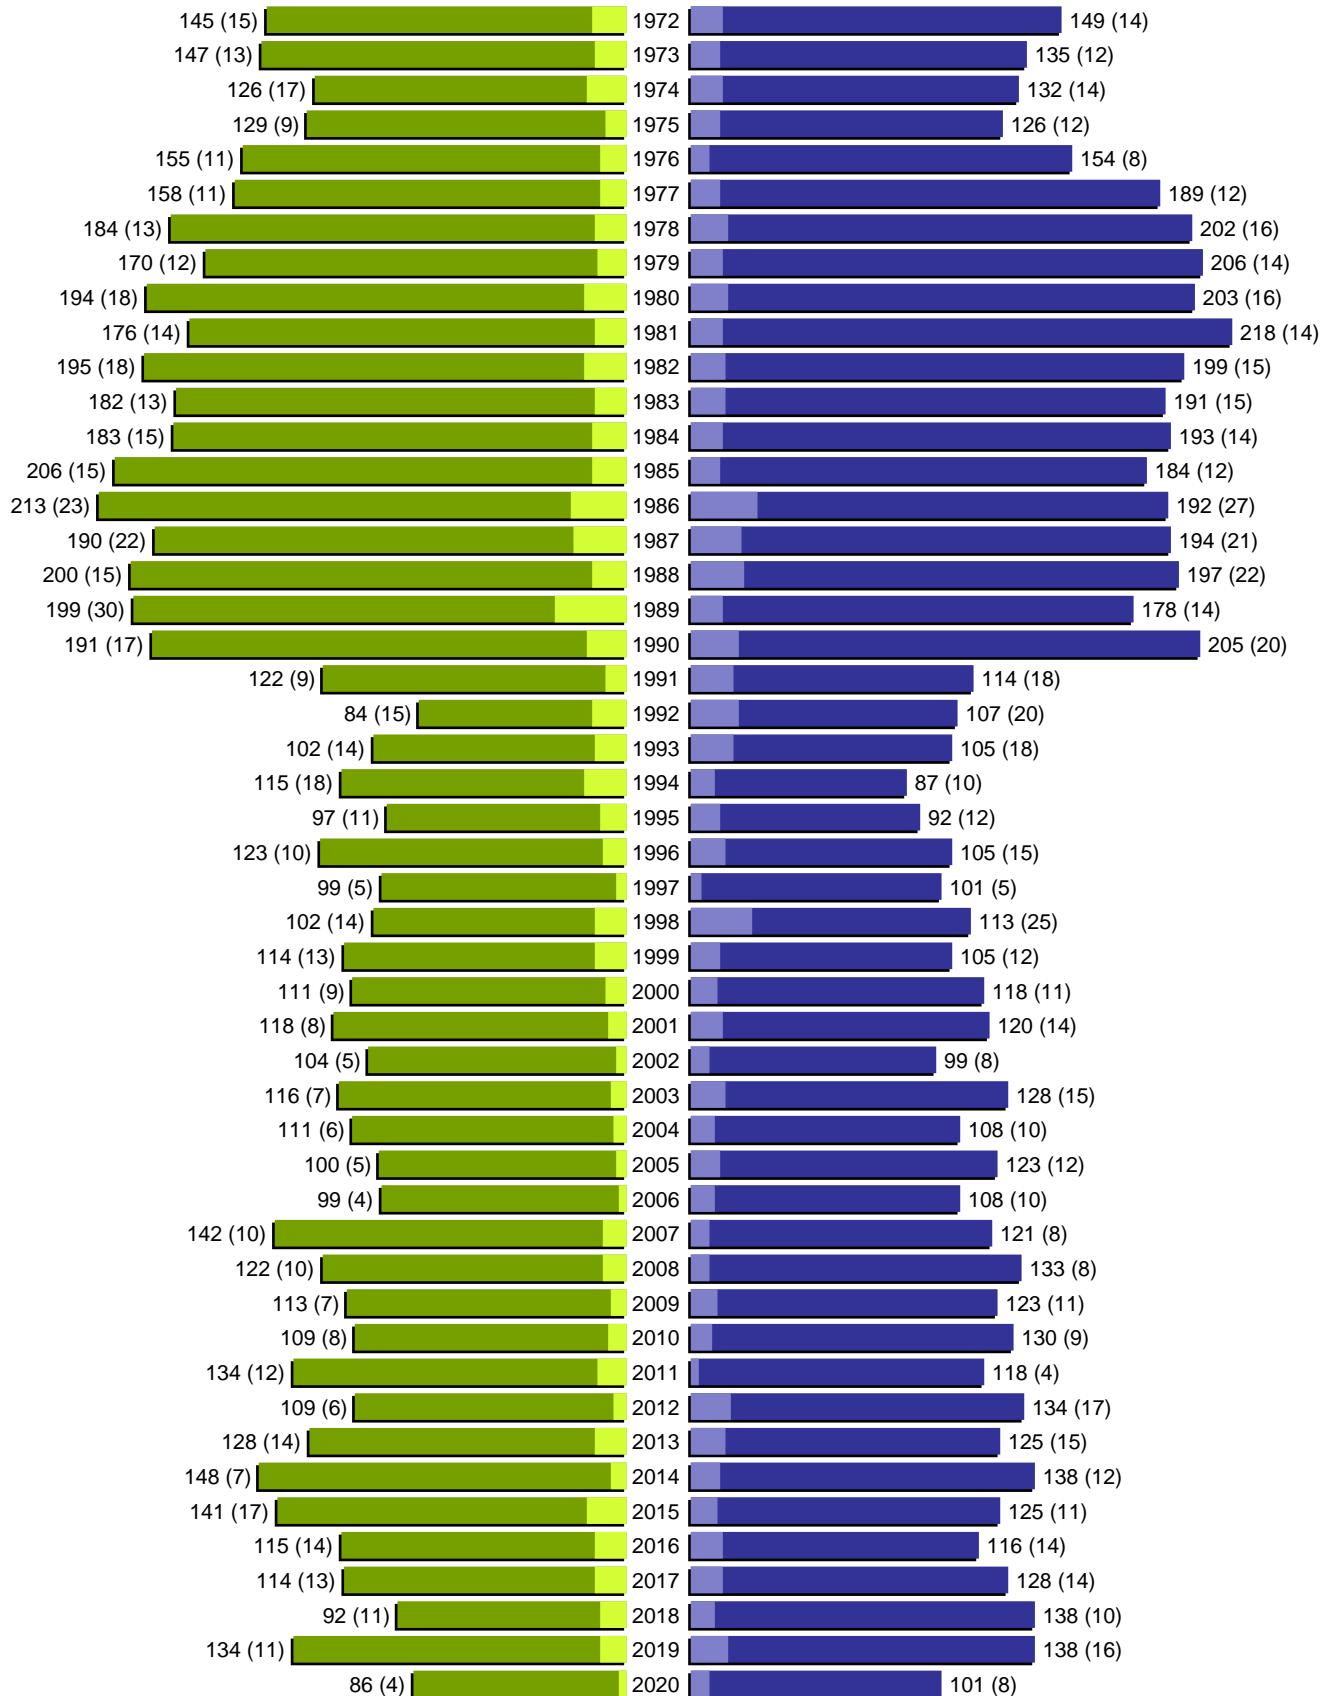

Alterspyramide

Stadt Strausberg
Geburtsjahrgänge 1916 bis 1971 (Stichtag: 31.12.2020)

■	männlich
■	männlich (nicht deutsch)
■	weiblich
■	weiblich (nicht deutsch)
	Anzahl Dt. (Anzahl Ausl.)

Alterspyramide

Stadt Strausberg
Geburtsjahrgänge 1972 bis 2020 (Stichtag: 31.12.2020)

Alterspyramide

Stadt Strausberg

Geburtsjahrgänge 1916 bis 2020 (Stichtag: 31.12.2020)

Summe Deutsche weiblich / männlich (gesamt): 13417 / 12260 (25677)

Summe Ausländer weiblich / männlich (gesamt): 732 / 817 (1549)

Einwohner gesamt weiblich / männlich (gesamt): 14149 / 13077 (27226)