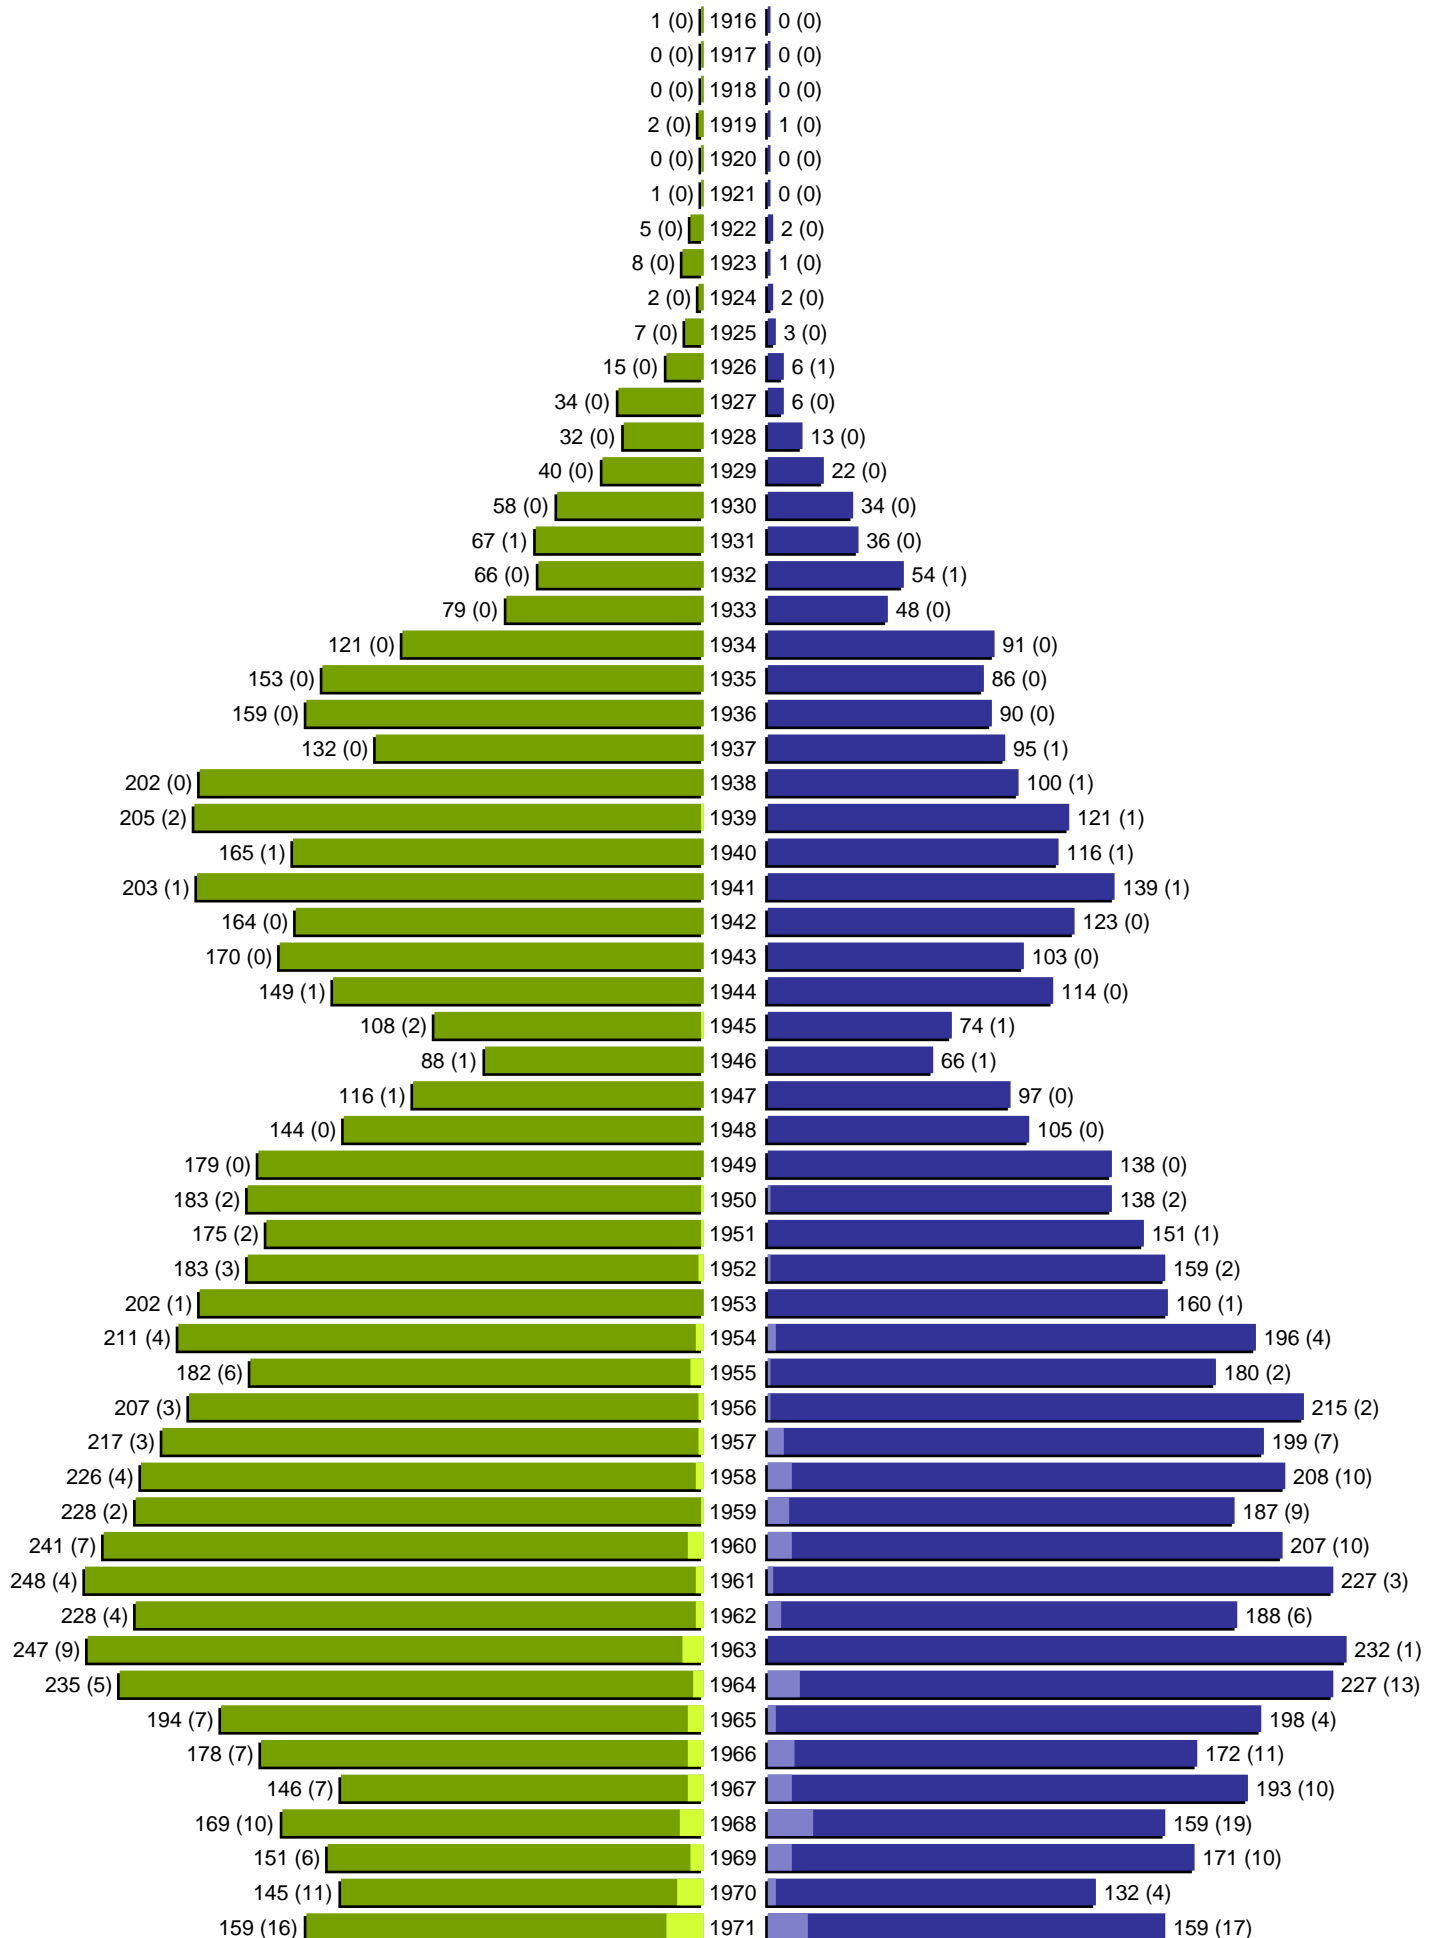

# Alterspyramide

Stadt Strausberg

Geburtsjahrgänge 1916 bis 1971 (Stichtag: 31.12.2021)

# Alterspyramide

Stadt Strausberg

Geburtsjahrgänge 1972 bis 2021 (Stichtag: 31.12.2021)

# Alterspyramide

Stadt Strausberg

Geburtsjahrgänge 1916 bis 2021 (Stichtag: 31.12.2021)

Summe Deutsche weiblich / männlich (gesamt): 13432 / 12330 (25762)

Summe Ausländer weiblich / männlich (gesamt): 784 / 884 (1668)

Einwohner gesamt weiblich / männlich (gesamt): 14216 / 13214 (27430)