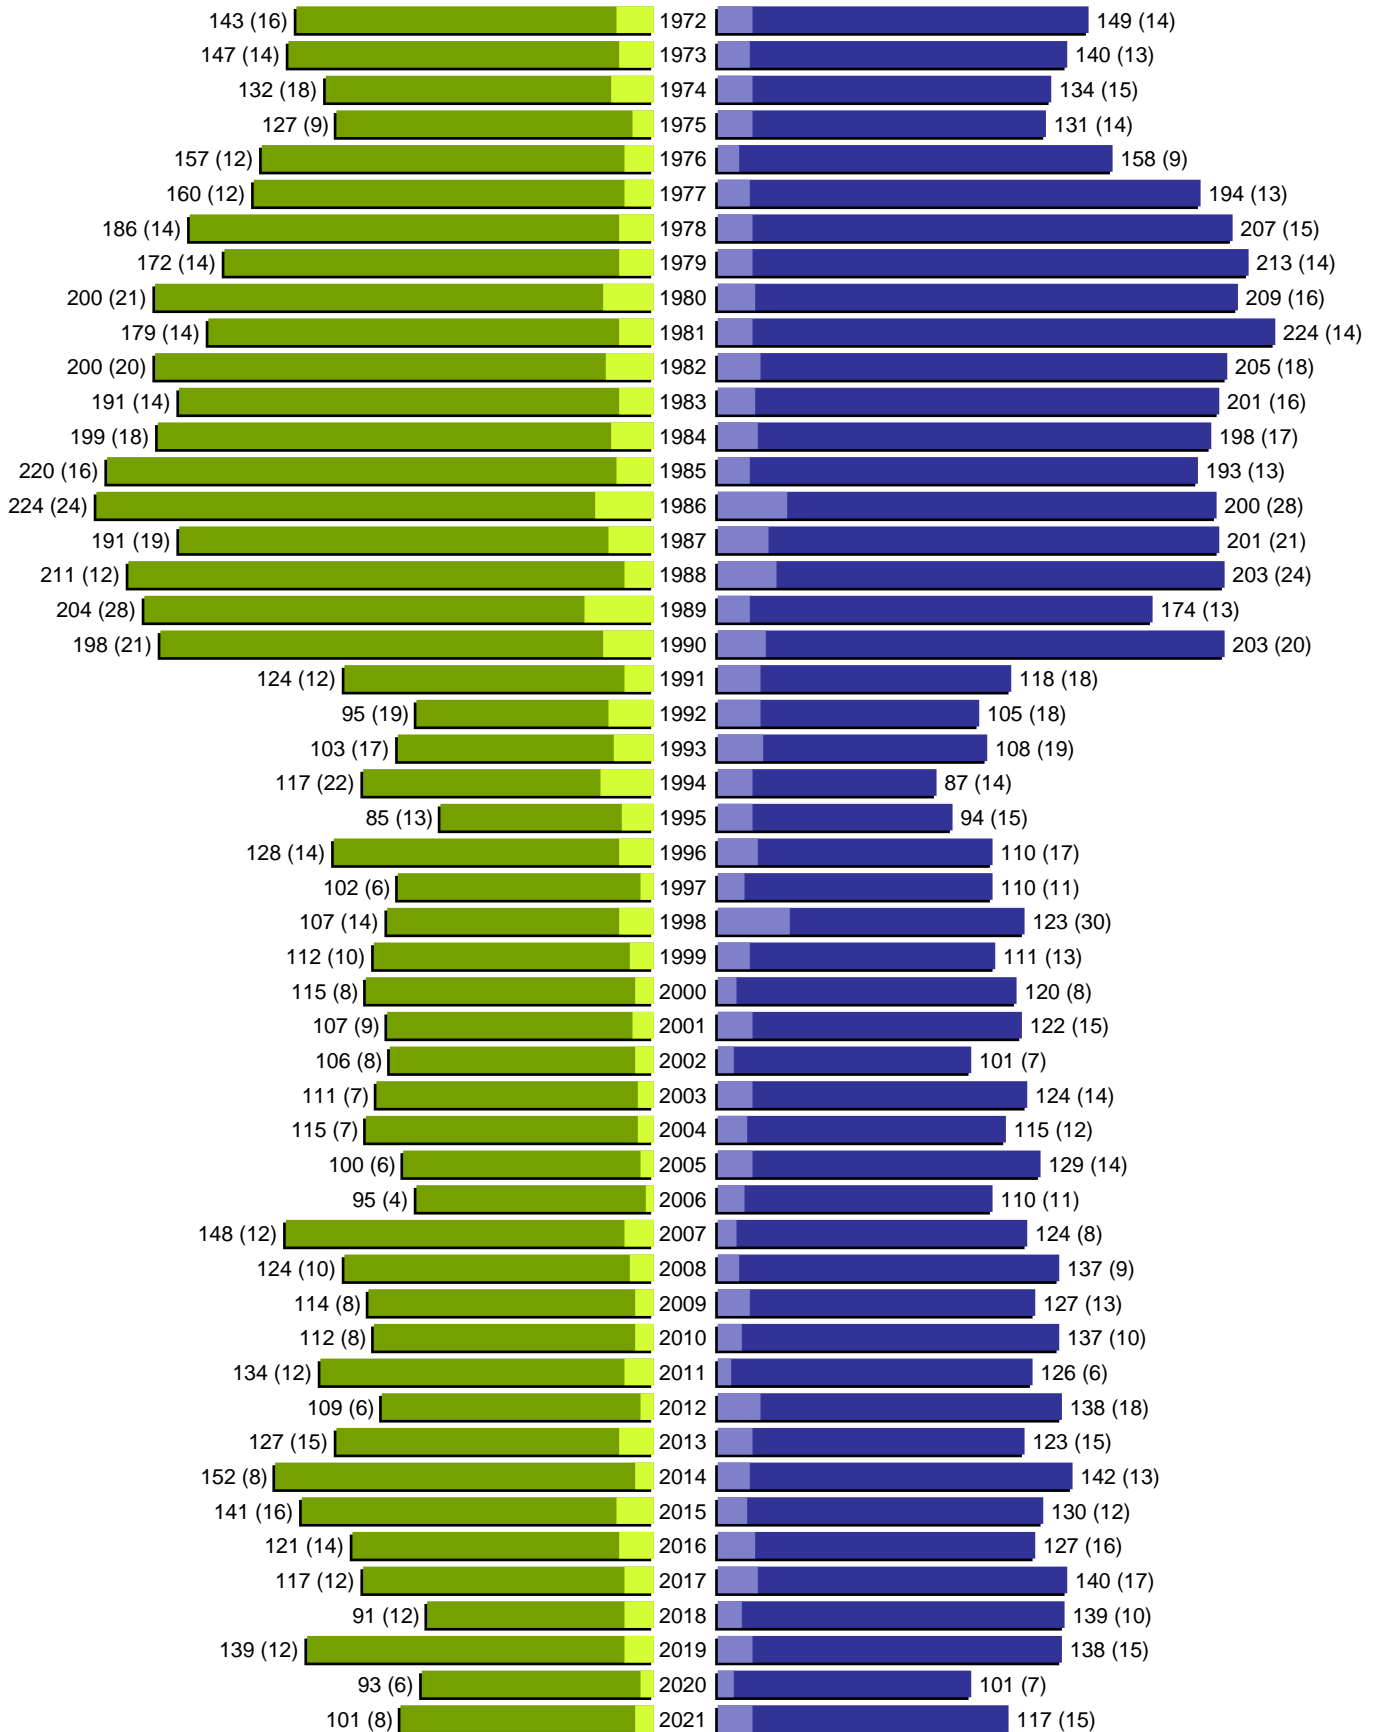

# Alterspyramide

Stadt Strausberg

Geburtsjahrgänge 1916 bis 1971 (Stichtag: 31.12.2021)

# Alterspyramide

Stadt Strausberg

Geburtsjahrgänge 1972 bis 2021 (Stichtag: 31.12.2021)

# Alterspyramide

Stadt Strausberg

Geburtsjahrgänge 1916 bis 2021 (Stichtag: 31.12.2021)

Summe Deutsche weiblich / männlich (gesamt): 13432 / 12330 (25762)

Summe Ausländer weiblich / männlich (gesamt): 784 / 884 (1668)

Einwohner gesamt weiblich / männlich (gesamt): 14216 / 13214 (27430)