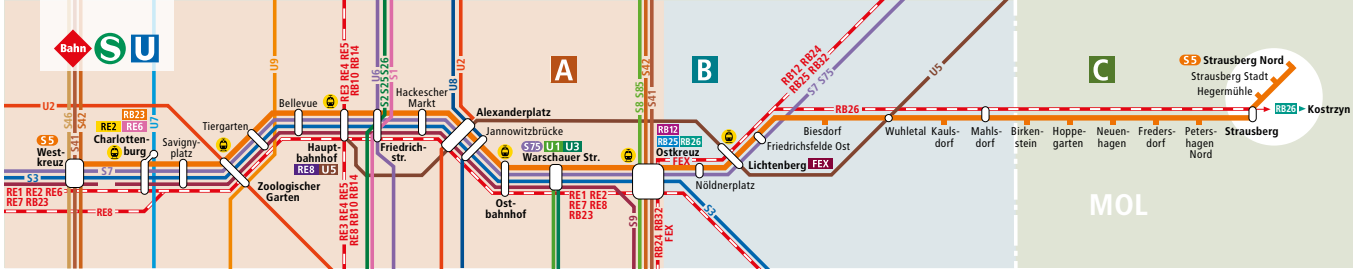

Ihr Fahrplan für Strausberg

(gültig ab 15. Dezember 2024)

S5 S Strausberg Nord ▶ S Westkreuz

S-Bahn Berlin GmbH

ab S Strausberg Bhf

Mo-Fr	Sa	So
0 00^a 20	00^b 20^c 40^b	00^b 20^c 40^b
1	00^b 38^b	00^b 38^b
2	38^b	38^b
3 40	38^b	38^b
4 00 20 40	38^b	38^b
5 00 20 40	20 40	38^b
6 00 20 40	00 20 40	38^b
7 00 20 40	00 20 40	20 40
8 00 20 40	00 20 40	00 20 40
20 20 20	20 20 20	20 20 20
23 00 20 40	00 20 40	00 20 40

a nur Freitagabend
b bis S+U Warschauer Straße
c bis S Ostbahnhof

i Fahrplanänderungen aufgrund baubedingter Unterbrechungen möglich. Infos unter: sbahn.berlin

Bei Abfahrten zwischen 21.40 Uhr und 0.20 Uhr bitte in S Mahlsdorf umsteigen (direkter Anschluss)

S Strausberg ↔ Eggersdorf S Petershagen Nord

(Genauer Linienverlauf unter mo-bus.de)

mobus

	Mo-Fr	Sa, So, F
S Strausberg Bhf	ab 5.58 60 19.58	9.58 60 17.58
Eggersdorf, Kirche	6.01 19.01 10.01	18.01
S Petershagen Nord	an 6.21 20.21	10.21 18.21

	Mo-Fr	Sa, So, F
S Petershagen Nord	ab 5.33 60 20.33	9.33 60 18.33
Eggersdorf, Kirche	5.34 20.34	9.34 18.34
S Strausberg Bhf	an 5.56 20.56	9.56 18.56

i Alle Fahrten mit Kleinbus, Gruppen bitte anmelden.

946 Lustgarten ↔ Gesundheitszentrum

(Genauer Linienverlauf siehe Liniennetz)

mobus

	Mo-Fr
Lustgarten	ab 5.39 6.19 60 17.19
S Strausberg Nord	5.46 6.26 17.26
Bundeswehr	5.47 6.27 17.27
Gesundheitszentrum	an 5.48 6.28 17.28

	Mo-Fr
Gesundheitszentrum	ab 6.07 60 17.07
Bundeswehr	6.08 17.08
S Strausberg Nord	6.10 17.10
Lustgarten	an 6.17 17.17

889 Strausberg Nord ↔ Wriezen Bad Freienwalde

mobus/BBG

ab Strausberg Nord	ab Bad Freienwalde
Mo-Fr	Mo-Fr
5.10	5.04
60	60
120	120
20.10	20.04
17.10	18.04

RB26 (Berlin Ostkreuz) ↔ Berlin-Lichtenberg Kostrzyn (PL)

NEB

	Mo-Fr	Sa, So, F
ab S Strausberg Bhf ▶ Berlin-Lichtenberg ▶ Berlin Ostkreuz	4 05 41^a 05^c	32^b 58 58^c
ab S Strausberg Bhf ▶ Müncheberg ▶ Kostrzyn (PL)	4 05 40^a 05	32^b 58 58
5 05 40^a 05	33^b 58 58	
6 05 40^a 05	32^b 58 58	
7 05 40^a 05	33^b 58 58	
8 05 40^a 05	32^b 58 58	
9 05 40^a 05	33^b 58 58	
10 05 40^a 05	32^b 58 58	
18 05 40^a 05	58 58	
19 05 40^a 05	58 58	
20 05 05	58 58	
23 05 05	58 58	

a bis Berlin Ostkreuz
b bis Müncheberg
c nur samstags

i Fahrplanänderungen aufgrund baubedingter Unterbrechungen möglich. Infos unter: neb.de

39 Fähre Strausberg: Stadtseite ↔ Waldseite

STE

täglich (01.04.–31.10.2025)

	Mo-Fr	Sa, So, F
Stadtseite	ab 9.20 30 17.20 17.50 18.20 18.50 19.20	17.27 17.57 18.27 18.57 19.27
Waldseite	an 9.27 16.20	16.27

Sa, So, F (01.11.2024–31.03.2025 und 01.11.2025–31.03.2026)

	Mo-Fr	Sa, So, F
Waldseite	ab 9.30 30 17.30 18.00 18.30 19.00 19.30	17.37 18.07 18.37 19.07 19.37
Stadtseite	an 9.37 16.30	16.37

Sa, So, F (01.11.2024–31.03.2025 und 01.11.2025–31.03.2026)

	Mo-Fr	Sa, So, F
Waldseite	ab 9.30 30 16.30	16.37
Stadtseite	an 9.37 16.37	

a zusätzliche Fahrten in den Sommerferien
i VBB-Tarif hat keine Gültigkeit

89 Lustgarten ↔ S Strausberg Bhf

STE

ab Lustgarten	ab S Strausberg Bhf
Mo-Fr	Mo-Fr
4.42	5.00
5.02	5.20
20	20
22.02	22.00
21.42	

c nur samstags
i Am S Strausberg Bhf direkter Anschluss zur S-Bahn ▶ Berlin