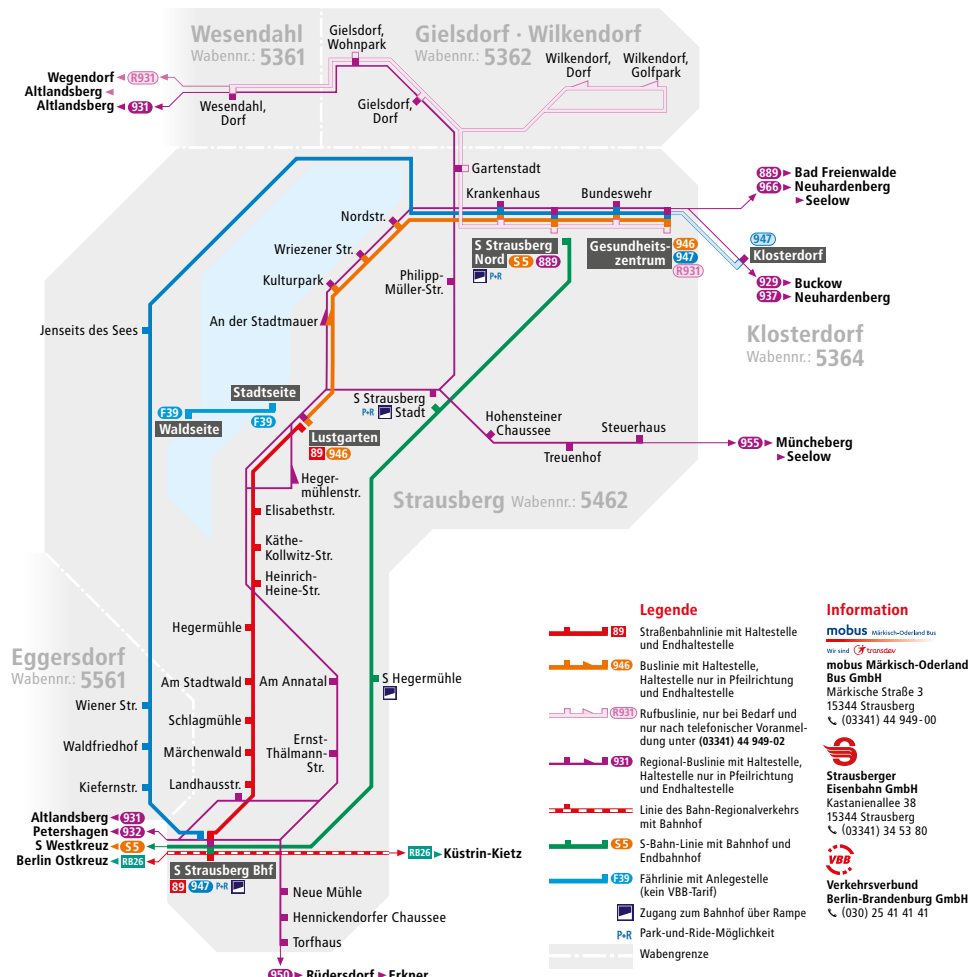

Ihr Verkehrsverbund Berlin-Brandenburg